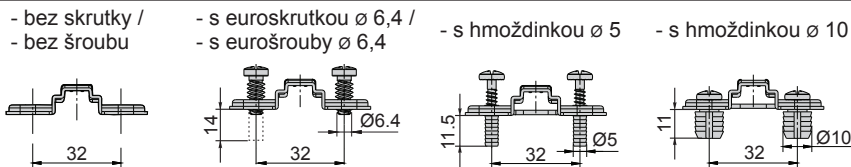

- jednoduchá montáž
- nastaviteľný v troch smeroch / nastaviteľný ve třech směrech

- otvárací uhol / otevírací úhel 100°
- hĺbka misky / hloubka misky 10 mm
- priemer misky / průměr misky 35 mm
- hrúbka dvierok / tloušťka dveřík 14 - 24 mm

- Závěs polonaložený 100° / Závěs polonaložený 100°

Technický náčrt misky závěsu [mm] /
Technický náčrt misky závěsu [mm]

Tabuľka montážnych vzdialeností / Tabuľka montážních vzdáleností [mm]

Kalkulácia montážnych vzdialeností / Kalkulace montážních vzdáleností		D	K	3	4	5	6
H	H=5+K-D	2	0	10	11	12	13
		0		8	9	10	11
		2		6	7	8	9

Technické parametre

typ závěsu	otvárací uhol	obj. kód - 1 ks
polonaložený	100°	NK-PL-CN-EXC-100

požitelné typy montážnych platničiek /
požitelné typy montážních destiček

H0

závesy - kolekcia Exclusive - Platničky - Click On*
závěsy - kolekce Exclusive - Destičky - Click On*