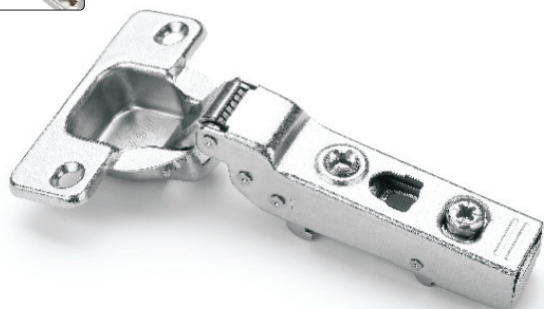

Kalkulácia montážnych vzdialeností / Kalkulace montážních vzdáleností		D	K	3	4	5	6
H	H=5+K-D	2	0	10	11	12	13
		0		8	9	10	11
		2		6	7	8	9

Technické parametre

typ závěsu	otvárací uhol	obj. kód - 1 ks
polonaložený	100°	NK-PL-CN-EXC-100

požitelné typy montážnych platničiek /
požitelné typy montážních destiček

H0