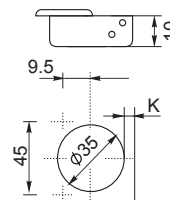

- jednoduchá montáž
- nastaviteľný v troch smeroch / nastaviteľný ve třech směrech

- otvárací uhol / otevírací úhel 100°
- hĺbka misky / hloubka misky 10 mm
- priemer misky / průměr misky 35 mm
- hrúbka dvierok / tloušťka dveřík 14 - 24 mm

- Závěs polonaložený 100° / Závěs polonaložený 100°

Technický náčrt misky závěsu [mm] /
Technický náčrt misky závěsu [mm]

Tabuľka montážnych vzdialeností / Tabuľka montážních vzdáleností [mm]

Kalkulácia montážnych vzdialeností / Kalkulace montážních vzdáleností		D	K	3	4	5	6
H	H=5+K-D	2	0	10	11	12	13
		0		8	9	10	11
		2		6	7	8	9

Technické parametre

typ závěsu	otvárací uhol	obj. kód - 1 ks
polonaložený	100°	NK-PL-CN-EXC-100

požitelné typy montážnych platničiek /
požitelné typy montážních destiček

H0

závesy - kolekcia Exclusive - Platničky - Click On*
závěsy - kolekce Exclusive - Destičky - Click On*