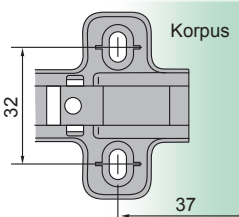

- jednoduchá montáž
- nastaviteľný v troch smeroch / nastaviteľný ve třech směrech

- otvárací uhol / otevírací úhel 100°
- hĺbka misky / hloubka misky 10 mm
- priemer misky / průměr misky 35 mm
- hrúbka dvierok / tloušťka dveřík 14 - 24 mm

- Závěs polonaložený 100° / Závěs polonaložený 100°

Technický náčrt misky závěsu [mm] /
Technický náčrt misky závěsu [mm]

Tabuľka montážnych vzdialeností / Tabuľka montážních vzdáleností [mm]

Kalkulácia montážnych vzdialeností / Kalkulace montážních vzdáleností		D	K	3	4	5	6
H	H=5+K-D	2	0	10	11	12	13
		0		8	9	10	11
		2		6	7	8	9

Technické parametre

typ závěsu	otvárací uhol	obj. kód - 1 ks
polonaložený	100°	NK-PL-CN-EXC-100

požitelné typy montážnych platničiek /
požitelné typy montážních destiček

H0

závesy - kolekcia Exclusive - Platničky - Click On*
závěsy - kolekce Exclusive - Destičky - Click On*