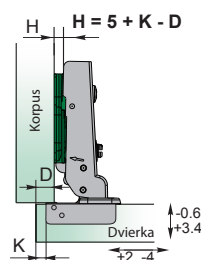

- jednoduchá montáž
- nastaviteľný v troch smeroch / nastaviteľný ve třech směrech

- otvárací uhol / otevírací úhel 100°
- hĺbka misky / hloubka misky 10 mm
- priemer misky / průměr misky 35 mm
- hrúbka dvierok / tloušťka dveřík 14 - 24 mm

- Závěs polonaložený 100° / Závěs polonaložený 100°

Technický náčrt misky závěsu [mm] /
Technický náčrt misky závěsu [mm]

Tabuľka montážnych vzdialeností / Tabuľka montážních vzdáleností [mm]

Kalkulácia montážnych vzdialeností / Kalkulace montážních vzdáleností		D	K	3	4	5	6
H	H=5+K-D	2	0	10	11	12	13
		0		8	9	10	11
		2		6	7	8	9

Technické parametre

typ závěsu	otvárací uhol	obj. kód - 1 ks
polonaložený	100°	NK-PL-CN-EXC-100

požitelné typy montážnych platničiek /
požitelné typy montážních destiček

H0

závesy - kolekcia Exclusive - Platničky - Click On*
závěsy - kolekce Exclusive - Destičky - Click On*