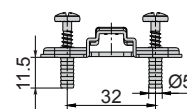

- jednoduchá montáž
- nastaviteľný v troch smeroch / nastaviteľný ve třech směrech

- otvárací uhol / otevírací úhel 135°
- hĺbka misky / hloubka misky 11,3 mm
- priemer misky / průměr misky 35 mm
- hrúbka dvierok / tloušťka dveřík 14 - 24 mm

H2

- bez šroubky /
- bez šroubu

- s eurošroubkou Ø 6,4 /
- s eurošroubky Ø 6,4

- s hmoždinkou Ø 5

typ	obj. kód - 1 kpl	obj. kód - 1 kpl	obj. kód - 1 kpl
H-2			
H 0	P-H0-CN	P-H0-CN-ES	P-H0-CN-H5
H 2	P-H2-CN	P-H2-CN-ES	P-H2-CN-H5