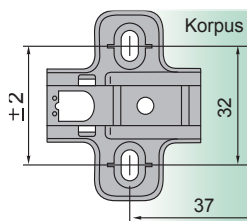

- jednoduchá montáž
- nastaviteľný v troch smeroch / nastaviteľný ve třech směrech

- otvárací uhol / otevírací úhel 135°
- hĺbka misky / hloubka misky 11,3 mm
- priemer misky / průměr misky 35 mm
- hrúbka dvierok / tloušťka dveřík 14 - 24 mm

- Závěs uhlový 135° / Závěs úhlový 135°

Technický náčrt misky závěsu [mm] /
Technický náčrt misky závěsu [mm]

Technické parametre

typ závěsu	otvárací uhol	obj. kód - 1 ks
uhlový	135°	NK-135-CN

použitelné typy montážnych platničiek /
použitelné typy montážních destiček

H2

- bez šroubky /
- bez šroubu

- s eurošroubkou Ø 6,4 /
- s eurošroubky Ø 6,4

- s hmoždinkou Ø 5

typ	obj. kód - 1 kpl	obj. kód - 1 kpl	obj. kód - 1 kpl
H-2			
H 0	P-H0-CN	P-H0-CN-ES	P-H0-CN-H5
H 2	P-H2-CN	P-H2-CN-ES	P-H2-CN-H5