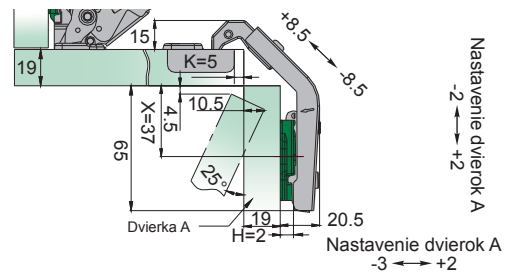

- jednoduchá montáž
- nastaviteľný v troch smeroch / nastaviteľný ve třech směrech

- otvárací uhol / otevírací úhel 135°
- hĺbka misky / hloubka misky 11,3 mm
- priemer misky / průměr misky 35 mm
- hrúbka dvierok / tloušťka dveřík 14 - 24 mm

- Závěs uhlový 135° / Závěs úhlový 135°

Technický náčrt misky závěsu [mm] /
Technický náčrt misky závěsu [mm]

Technické parametre

typ závěsu	otvárací uhol	obj. kód - 1 ks
uhlový	135°	NK-135-CN

použitelné typy montážnych platničiek /
použitelné typy montážních destiček

H2

- bez šroubky /
- bez šroubu

- s eurošroubkou Ø 6,4 /
- s eurošroubky Ø 6,4

- s hmoždinkou Ø 5

typ	obj. kód - 1 kpl	obj. kód - 1 kpl	obj. kód - 1 kpl
H-2			
H 0	P-H0-CN	P-H0-CN-ES	P-H0-CN-H5
H 2	P-H2-CN	P-H2-CN-ES	P-H2-CN-H5