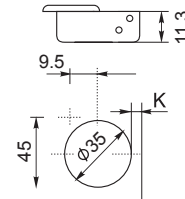

- jednoduchá montáž
- nastaviteľný v troch smeroch / nastaviteľný ve třech směrech

- otvárací uhol / otevírací úhel 135°
- hĺbka misky / hloubka misky 11,3 mm
- priemer misky / průměr misky 35 mm
- hrúbka dvierok / tloušťka dveřík 14 - 24 mm

- Závěs uhlový 135° / Závěs úhlový 135°

Technický náčrt misky závěsu [mm] /
Technický náčrt misky závěsu [mm]

Technické parametre

typ závěsu	otvárací uhol	obj. kód - 1 ks
uhlový	135°	NK-135-CN

použitelné typy montážnych platničiek /
použitelné typy montážních destiček

H2

- bez šroubky /
- bez šroubu

- s eurošroubkou Ø 6,4 /
- s eurošroubky Ø 6,4

- s hmoždinkou Ø 5

typ	obj. kód - 1 kpl	obj. kód - 1 kpl	obj. kód - 1 kpl
H-2			
H 0	P-H0-CN	P-H0-CN-ES	P-H0-CN-H5
H 2	P-H2-CN	P-H2-CN-ES	P-H2-CN-H5