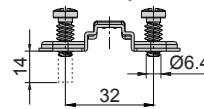

- jednoduchá montáž
- nastaviteľný v troch smeroch / nastaviteľný ve třech směrech

- otvárací uhol / otevírací úhel 135°
- hĺbka misky / hloubka misky 11,3 mm
- priemer misky / průměr misky 35 mm
- hrúbka dvierok / tloušťka dveřík 14 - 24 mm

- Závěs uhlový 135° / Závěs úhlový 135°

Technický náčrt misky závěsu [mm] /
Technický náčrt misky závěsu [mm]

Technické parametre

typ závěsu	otvárací uhol	obj. kód - 1 ks
uhlový	135°	NK-135-CN

použitelné typy montážnych platničiek /
použitelné typy montážních destiček

H2

- bez šroubky /
- bez šroubu

- s eurošroubkou Ø 6,4 /
- s eurošroubky Ø 6,4

- s hmoždinkou Ø 5

typ	obj. kód - 1 kpl	obj. kód - 1 kpl	obj. kód - 1 kpl
H-2			
H 0	P-H0-CN	P-H0-CN-ES	P-H0-CN-H5
H 2	P-H2-CN	P-H2-CN-ES	P-H2-CN-H5