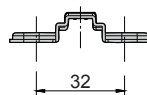

- jednoduchá montáž
- nastaviteľný v troch smeroch / nastaviteľný ve třech směrech

- otvárací uhol / otevírací úhel 135°
- hĺbka misky / hloubka misky 11,3 mm
- priemer misky / průměr misky 35 mm
- hrúbka dvierok / tloušťka dveřík 14 - 24 mm

- Závěs uhlový 135° / Závěs úhlový 135°

Technický náčrt misky závěsu [mm] /
Technický náčrt misky závěsu [mm]

Technické parametre

typ závěsu	otvárací uhol	obj. kód - 1 ks
uhlový	135°	NK-135-CN

použitelné typy montážnych platničiek /
použitelné typy montážních destiček

H2

- bez šroubky /
- bez šroubu

- s eurošroubkou Ø 6,4 /
- s eurošroubky Ø 6,4

- s hmoždinkou Ø 5

typ	obj. kód - 1 kpl	obj. kód - 1 kpl	obj. kód - 1 kpl
H-2			
H 0	P-H0-CN	P-H0-CN-ES	P-H0-CN-H5
H 2	P-H2-CN	P-H2-CN-ES	P-H2-CN-H5