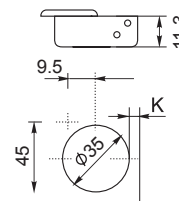

- jednoduchá montáž
- nastaviteľný v troch smeroch / nastaviteľný ve třech směrech

- otvárací uhol / otevírací úhel 110°
- hĺbka misky / hloubka misky 11,3 mm
- priemer misky / průměr misky 35 mm
- hrúbka dvierok / tloušťka dvířek 14 - 24 mm

- Závěs naložený 110° / Závěs naložený 110°

Technické parametre

typ závěsu	otvárací uhol	obj. kód - 1 ks
naložený	110°	NK-NL-CN

požitelné typy montážnych platničiek /
požitelné typy montážních destiček

H0

Technický náčrt misky závěsu [mm] /
Technický náčrt misky závěsu [mm]

Tabuľka montážnych vzdialeností [mm]

Závěs naložený / Závěs naložený		Kalkulácia montážnych vzdialeností / Kalkulace montážních vzdáleností			
D	K	3	4	5	6
-2	H	19	20	21	22
0		17	18	19	20
2		15	16	17	18