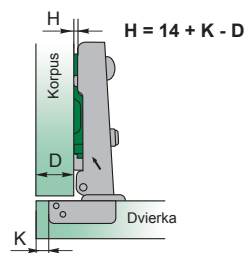

- jednoduchá montáž
- nastaviteľný v troch smeroch / nastaviteľný ve třech směrech

- otvárací uhol / otevírací úhel 110°
- hĺbka misky / hloubka misky 11,3 mm
- priemer misky / průměr misky 35 mm
- hrúbka dvierok / tloušťka dvířek 14 - 24 mm

- Závěs naložený 110° / Závěs naložený 110°

Technické parametre

typ závěsu	otvárací uhol	obj. kód - 1 ks
naložený	110°	NK-NL-CN

požitelné typy montážnych platničiek /
požitelné typy montážních destiček

H0

Technický náčrt misky závěsu [mm] /
Technický náčrt misky závěsu [mm]

Tabuľka montážnych vzdialeností [mm]

Závěs naložený / Závěs naložený		Kalkulácia montážnych vzdialeností / Kalkulace montážních vzdáleností			
D	K	3	4	5	6
-2	H	19	20	21	22
0		17	18	19	20
2		15	16	17	18