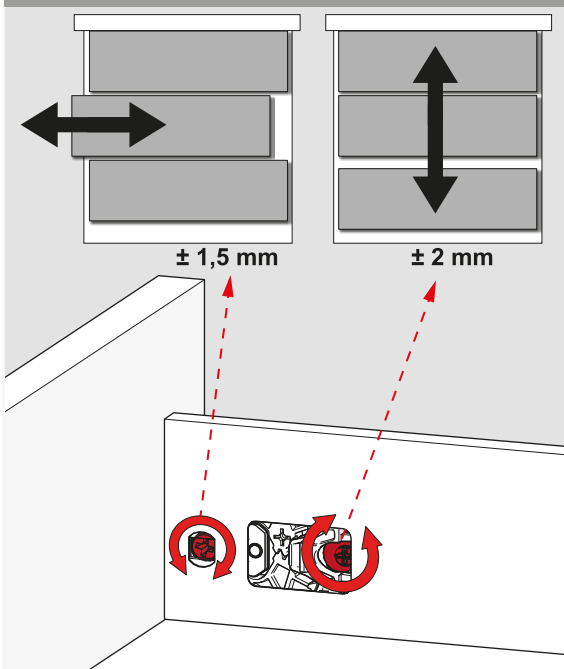

Montážne video

Rozmery skrinky

- Vnútorňá šírka skrinky : CIW
- Vnútorňá hĺbka skrinky : CID
- Vnútorňá šírka zásuvky : DIW
- Nominálna dĺžka : NL
- Šírka zásuvky : CW

Doporučené skrutky a šablóny

Ø3,5 x 16mm

Smart vŕtacia šablóna

Smart vŕtacia šablóna s pravítkom

Pozícia skrutiek pre výsuvy

Priskrutkujte výsuvy do vyznačených otvorov

Rozmery zásuvky

Predné čelo

Spodná časť zásuvky

Zadné čelo

CIW ≥ 600mm

Montáž

Nastavenie

Dôležité