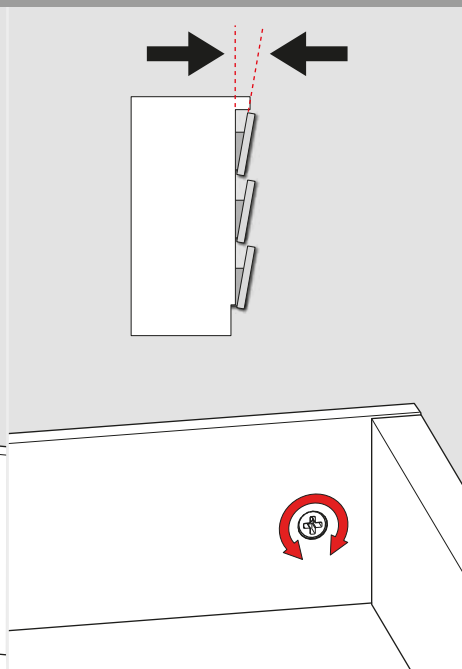

Montážne video

Rozmery skrinky

- Vnútorňá šírka skrinky : CIW
- Vnútorňá hĺbka skrinky : CID
- Vnútorňá šírka zásuvky : DIW
- Nominálna dĺžka : NL
- Šírka zásuvky : CW

Doporučené skrutky a šablóny

Ø3,5 x 16mm

Smart vŕtacia šablóna

Smart vŕtacia šablóna s pravítkom

Pozícia skrutiek pre výsuvy

Priskrutkujte výsuvy do vyznačených otvorov

Rozmery zásuvky

Predné čelo

Spodná časť zásuvky

Zadné čelo

CIW ≥ 600mm

Montáž

Nastavenie

Dôležité