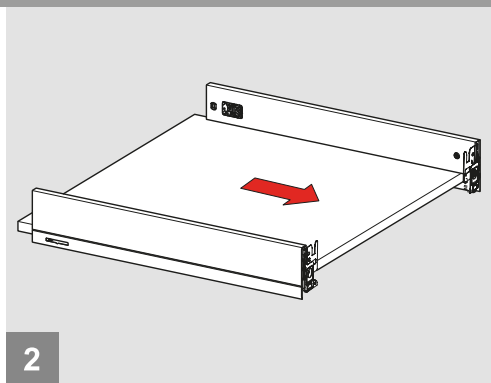

Montáž

Nastavenie

Dôležité