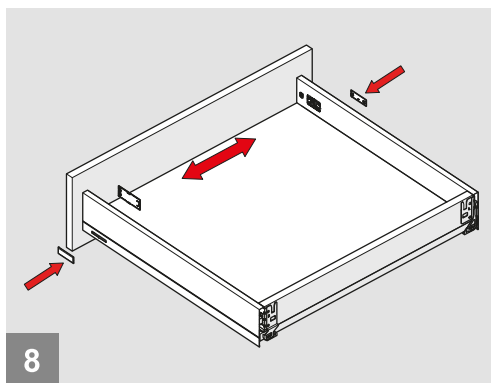

Montáž

Nastavenie

Dôležité