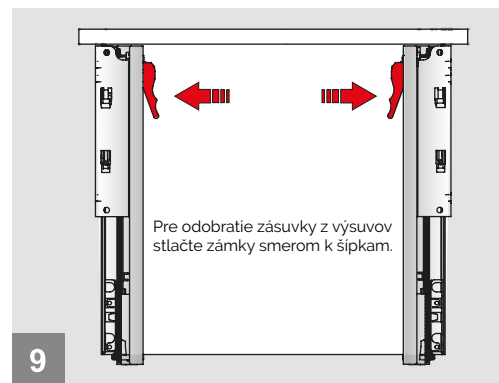

Montáž

Nastavenie

Dôležité