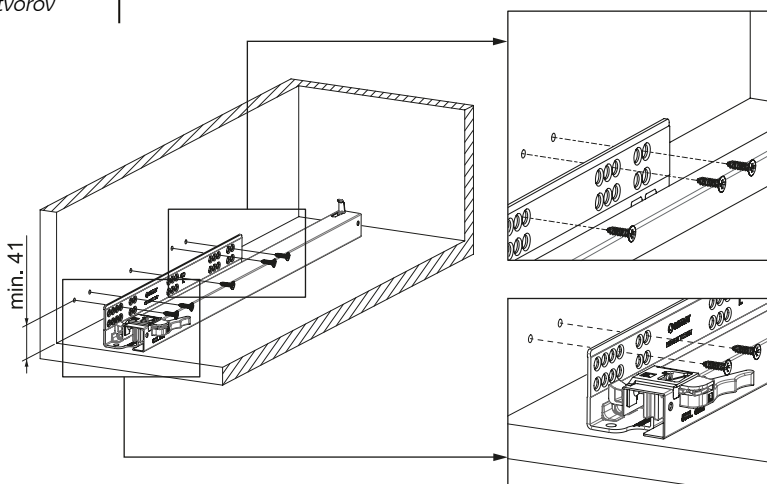

Montážne video

Rozmery skrinky

- Vnútorňá šírka skrinky : CIW
- Vnútorňá hĺbka skrinky : CID
- Vnútorňá šírka zásuvky : DIW
- Nominálna dĺžka : NL
- Šírka zásuvky : CW

Doporučené skrutky a šablóny

Ø3,5 x 16mm

Smart vŕtacia šablóna

Smart vŕtacia šablóna s pravítkom

Pozícia skrutiek pre výsuvy

Priskrutkujte výsuvy do vyznačených otvorov

Rozmery zásuvky

Predné čelo

Spodná časť zásuvky

Zadné čelo

CIW ≥ 600mm

Montáž

Nastavenie

Dôležité