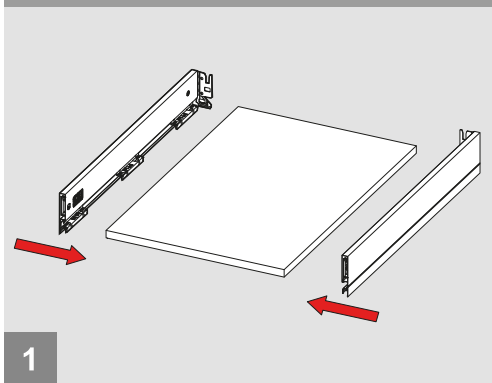

Montáž

Nastavenie

Dôležité