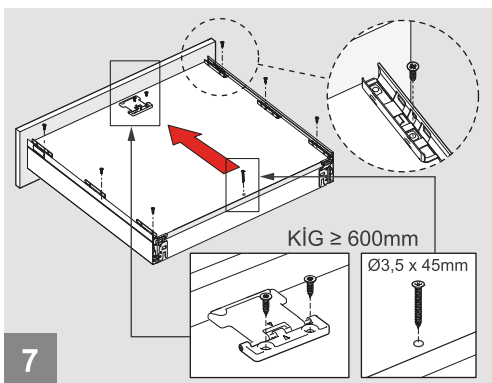

Montážne video

Rozmery skrinky

- Vnútorňá šírka skrinky : CIW
- Vnútorňá hĺbka skrinky : CID
- Vnútorňá šírka zásuvky : DIW
- Nominálna dĺžka : NL
- Šírka zásuvky : CW

Doporučené skrutky a šablóny

Ø3,5 x 16mm

Smart vŕtacia šablóna

Smart vŕtacia šablóna s pravítkom

Pozícia skrutiek pre výsuvy

Priskrutkujte výsuvy do vyznačených otvorov

Rozmery zásuvky

Predné čelo

Spodná časť zásuvky

Zadné čelo

CIW ≥ 600mm

Montáž

Nastavenie

Dôležité