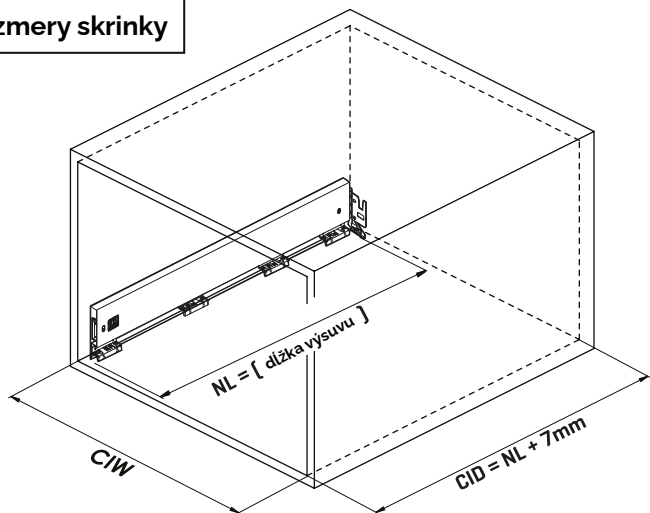

Montážne video

Rozmery skrinky

- Vnútorňá šírka skrinky : CIW
- Vnútorňá hĺbka skrinky : CID
- Vnútorňá šírka zásuvky : DIW
- Nominálna dĺžka : NL
- Šírka zásuvky : CW

Doporučené skrutky a šablóny

Ø3,5 x 16mm

Smart vŕtacia šablóna

Smart vŕtacia šablóna s pravítkom

Pozícia skrutiek pre výsuvy

Priskrutkujte výsuvy do vyznačených otvorov

Rozmery zásuvky

Predné čelo

Spodná časť zásuvky

Zadné čelo

CIW ≥ 600mm

Montáž

Nastavenie

Dôležité