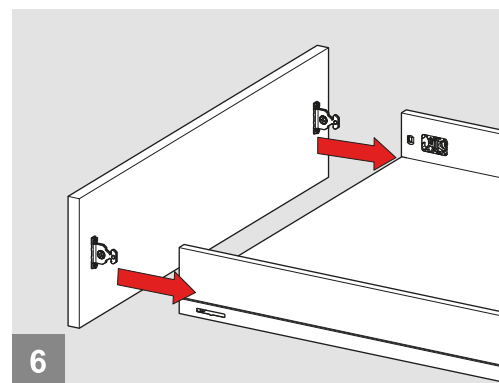

Montáž

Nastavenie

Dôležité