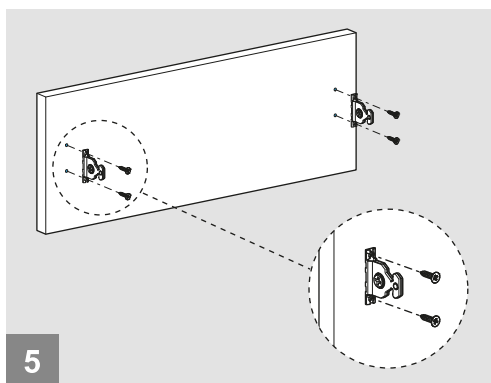

Montážne video

Rozmery skrinky

- Vnútorňá šírka skrinky : CIW
- Vnútorňá hĺbka skrinky : CID
- Vnútorňá šírka zásuvky : DIW
- Nominálna dĺžka : NL
- Šírka zásuvky : CW

Doporučené skrutky a šablóny

Ø3,5 x 16mm

Smart vŕtacia šablóna

Smart vŕtacia šablóna s pravítkom

Pozícia skrutiek pre výsuvy

Priskrutkujte výsuvy do vyznačených otvorov

Rozmery zásuvky

Predné čelo

Spodná časť zásuvky

Zadné čelo

CIW ≥ 600mm

Montáž

Nastavenie

Dôležité