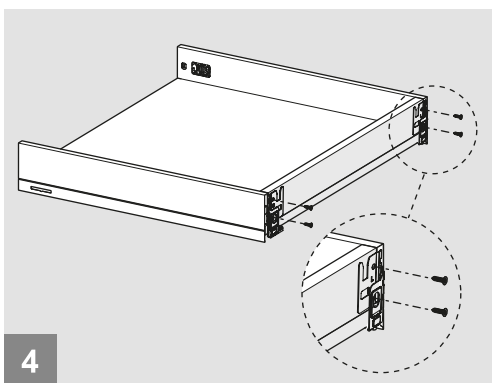

Montáž

Nastavenie

Dôležité