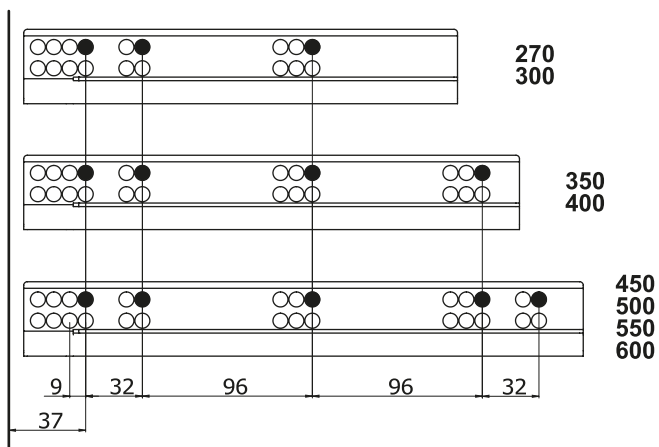

Montážne video

Rozmery skrinky

- Vnútorňá šírka skrinky : CIW
- Vnútorňá hĺbka skrinky : CID
- Vnútorňá šírka zásuvky : DIW
- Nominálna dĺžka : NL
- Šírka zásuvky : CW

Doporučené skrutky a šablóny

Ø3,5 x 16mm

Smart vŕtacia šablóna

Smart vŕtacia šablóna s pravítkom

Pozícia skrutiek pre výsuvy

Priskrutkujte výsuvy do vyznačených otvorov

Rozmery zásuvky

Predné čelo

Spodná časť zásuvky

Zadné čelo