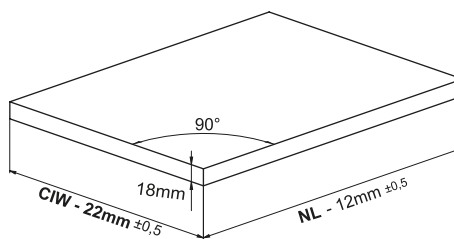

Montážne video

Rozmery skrinky

- Vnútorňá šírka skrinky : CIW
- Vnútorňá hĺbka skrinky : CID
- Vnútorňá šírka zásuvky : DIW
- Nominálna dĺžka : NL
- Šírka zásuvky : CW

Doporučené skrutky a šablóny

Ø3,5 x 16mm

Smart vŕtacia šablóna

Smart vŕtacia šablóna s pravítkom

Pozícia skrutiek pre výsuvy

Priskrutkujte výsuvy do vyznačených otvorov

Rozmery zásuvky

Predné čelo

Spodná časť zásuvky

Zadné čelo