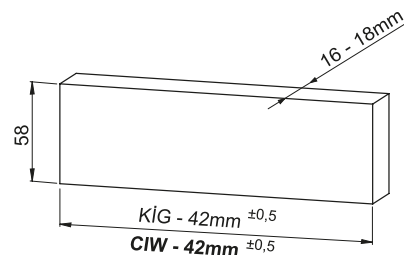

Montážne video

Rozmery skrinky

- Vnútorňá šírka skrinky : CIW
- Vnútorňá hĺbka skrinky : CID
- Vnútorňá šírka zásuvky : DIW
- Nominálna dĺžka : NL
- Šírka zásuvky : CW

Doporučené skrutky a šablóny

Ø3,5 x 16mm

Smart vŕtacia šablóna

Smart vŕtacia šablóna s pravítkom

Pozícia skrutiek pre výsuvy

Priskrutkujte výsuvy do vyznačených otvorov

Rozmery zásuvky

Predné čelo

Spodná časť zásuvky

Zadné čelo

CIW ≥ 600mm

Montáž

Nastavenie

Dôležité