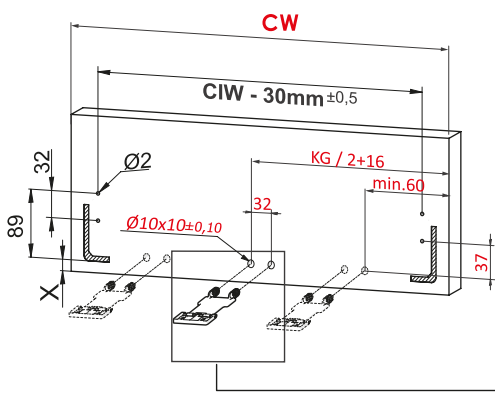

Montážne video

Rozmery skrinky

- Vnútorňá šírka skrinky : CIW
- Vnútorňá hĺbka skrinky : CID
- Vnútorňá šírka zásuvky : DIW
- Nominálna dĺžka : NL
- Šírka zásuvky : CW

Doporučené skrutky a šablóny

Ø3,5 x 16mm

Smart vŕtacia šablóna

Smart vŕtacia šablóna s pravítkom

Pozícia skrutiek pre výsuvy

Priskrutkujte výsuvy do vyznačených otvorov

Rozmery zásuvky

Predné čelo

Spodná časť zásuvky

Zadné čelo

CIW ≥ 600mm

Montáž

Nastavenie

Dôležité