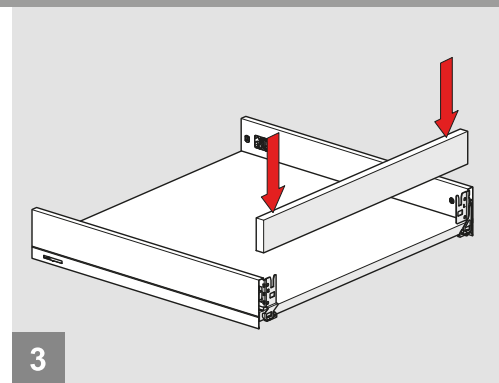

Montáž

Nastavenie

Dôležité