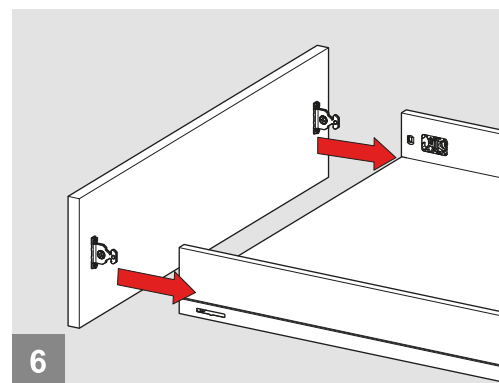

Montážne video

Rozmery skrinky

- Vnútorňá šírka skrinky : CIW
- Vnútorňá hĺbka skrinky : CID
- Vnútorňá šírka zásuvky : DIW
- Nominálna dĺžka : NL
- Šírka zásuvky : CW

Doporučené skrutky a šablóny

Pozícia skrutiek pre výsuvy

Priskrutkujte výsuvy do vyznačených otvorov

Rozmery zásuvky

Predné čelo

Spodná časť zásuvky

Zadné čelo

CIW ≥ 600mm

Montáž

Nastavenie