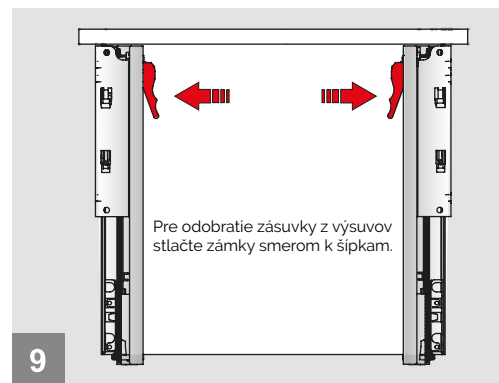

Montážne video

Rozmery skrinky

- Vnútorňá šírka skrinky : CIW
- Vnútorňá hĺbka skrinky : CID
- Vnútorňá šírka zásuvky : DIW
- Nominálna dĺžka : NL
- Šírka zásuvky : CW

Doporučené skrutky a šablóny

Pozícia skrutiek pre výsuvy

Priskrutkujte výsuvy do vyznačených otvorov

Rozmery zásuvky

Predné čelo

Spodná časť zásuvky

Zadné čelo

CIW ≥ 600mm

Montáž

Nastavenie