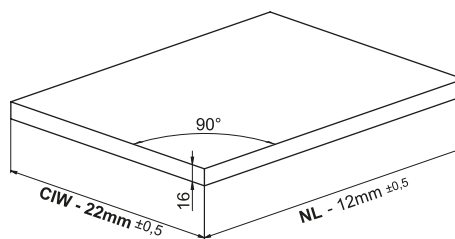

Montážne video

Rozmery skrinky

- Vnútorňá šírka skrinky : CIW
- Vnútorňá hĺbka skrinky : CID
- Vnútorňá šírka zásuvky : DIW
- Nominálna dĺžka : NL
- Šírka zásuvky : CW

Doporučené skrutky a šablóny

Pozícia skrutiek pre výsuvy

Priskrutkujte výsuvy do vyznačených otvorov

Rozmery zásuvky

Predné čelo

Spodná časť zásuvky

Zadné čelo

CIW ≥ 600mm

Montáž

Nastavenie