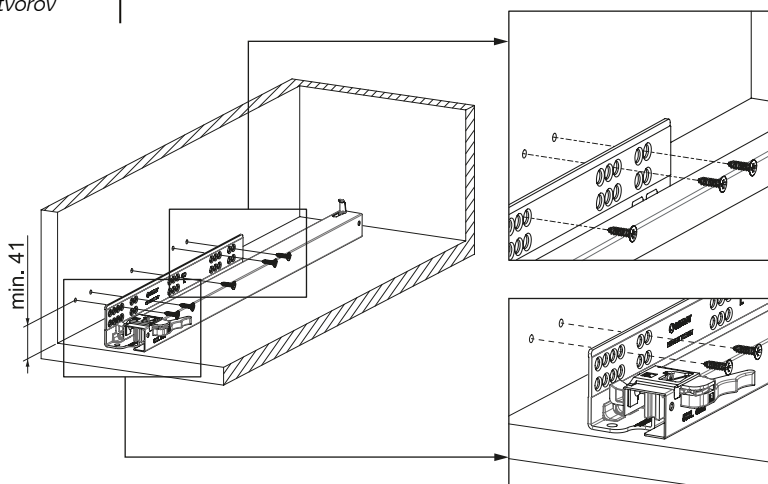

Montážne video

Rozmery skrinky

- Vnútorňá šírka skrinky : CIW
- Vnútorňá hĺbka skrinky : CID
- Vnútorňá šírka zásuvky : DIW
- Nominálna dĺžka : NL
- Šírka zásuvky : CW

Doporučené skrutky a šablóny

Pozícia skrutiek pre výsuvy

Priskrutkujte výsuvy do vyznačených otvorov

Rozmery zásuvky

Predné čelo

Spodná časť zásuvky

Zadné čelo

CIW ≥ 600mm

Montáž

Nastavenie