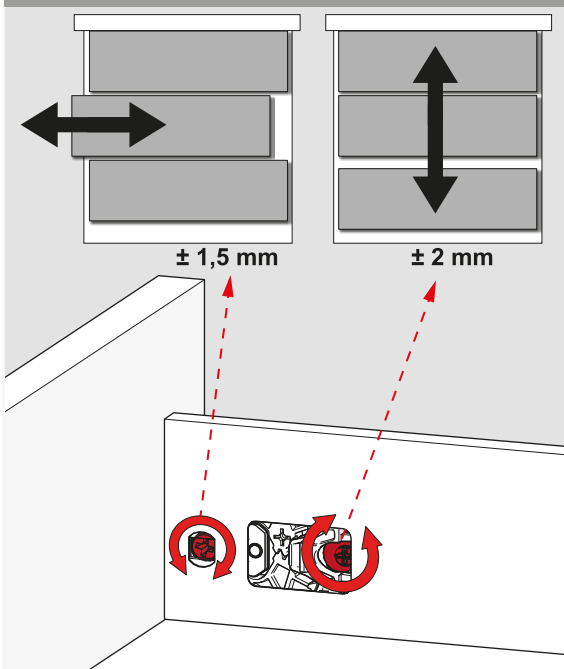

Montážne video

Rozmery skrinky

- Vnútorňá šírka skrinky : CIW
- Vnútorňá hĺbka skrinky : CID
- Vnútorňá šírka zásuvky : DIW
- Nominálna dĺžka : NL
- Šírka zásuvky : CW

Doporučené skrutky a šablóny

Pozícia skrutiek pre výsuvy

Priskrutkujte výsuvy do vyznačených otvorov

Rozmery zásuvky

Predné čelo

Spodná časť zásuvky

Zadné čelo

CIW ≥ 600mm

Montáž

Nastavenie