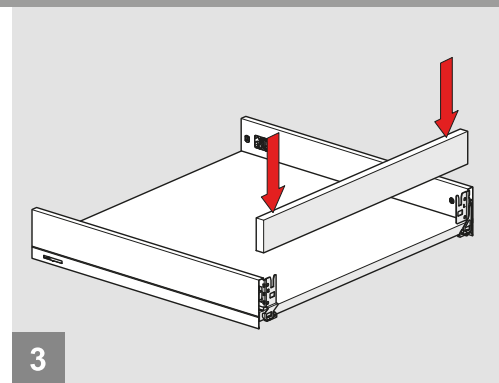

Montážne video

Rozmery skrinky

- Vnútorňá šírka skrinky : CIW
- Vnútorňá hĺbka skrinky : CID
- Vnútorňá šírka zásuvky : DIW
- Nominálna dĺžka : NL
- Šírka zásuvky : CW

Doporučené skrutky a šablóny

Pozícia skrutiek pre výsuvy

Priskrutkujte výsuvy do vyznačených otvorov

Rozmery zásuvky

Predné čelo

Spodná časť zásuvky

Zadné čelo

CIW ≥ 600mm

Montáž

Nastavenie