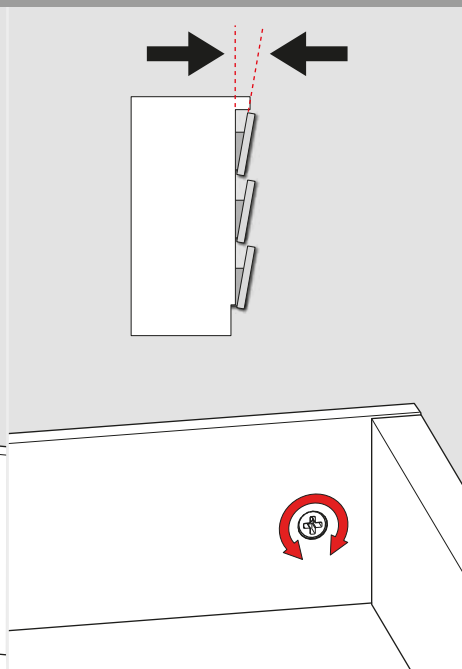

Montážne video

Rozmery skrinky

- Vnútorňá šírka skrinky : CIW
- Vnútorňá hĺbka skrinky : CID
- Vnútorňá šírka zásuvky : DIW
- Nominálna dĺžka : NL
- Šírka zásuvky : CW

Doporučené skrutky a šablóny

Pozícia skrutiek pre výsuvy

Priskrutkujte výsuvy do vyznačených otvorov

Rozmery zásuvky

Predné čelo

Spodná časť zásuvky

Zadné čelo

CIW ≥ 600mm

Montáž

Nastavenie