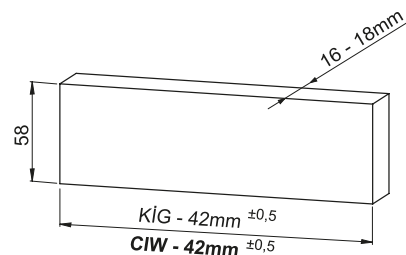

Montážne video

Rozmery skrinky

- Vnútorňá šírka skrinky : CIW
- Vnútorňá hĺbka skrinky : CID
- Vnútorňá šírka zásuvky : DIW
- Nominálna dĺžka : NL
- Šírka zásuvky : CW

Doporučené skrutky a šablóny

Pozícia skrutiek pre výsuvy

Priskrutkujte výsuvy do vyznačených otvorov

Rozmery zásuvky

Predné čelo

Spodná časť zásuvky

Zadné čelo

CIW ≥ 600mm

Montáž

Nastavenie