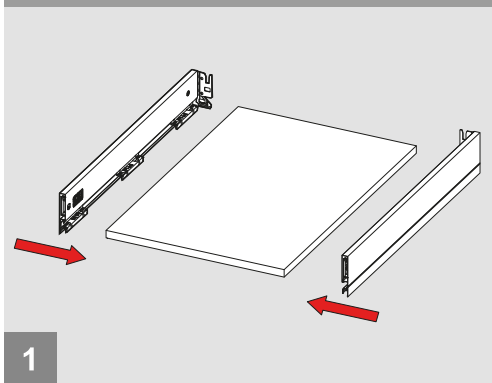

Montážne video

Rozmery skrinky

- Vnútorňá šírka skrinky : CIW
- Vnútorňá hĺbka skrinky : CID
- Vnútorňá šírka zásuvky : DIW
- Nominálna dĺžka : NL
- Šírka zásuvky : CW

Doporučené skrutky a šablóny

Pozícia skrutiek pre výsuvy

Priskrutkujte výsuvy do vyznačených otvorov

Rozmery zásuvky

Predné čelo

Spodná časť zásuvky

Zadné čelo

CIW ≥ 600mm

Montáž

Nastavenie