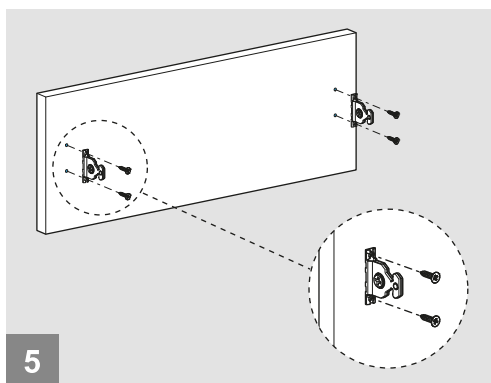

Montážne video

Rozmery skrinky

- Vnútorňá šírka skrinky : CIW
- Vnútorňá hĺbka skrinky : CID
- Vnútorňá šírka zásuvky : DIW
- Nominálna dĺžka : NL
- Šírka zásuvky : CW

Doporučené skrutky a šablóny

Pozícia skrutiek pre výsuvy

Priskrutkujte výsuvy do vyznačených otvorov

Rozmery zásuvky

Predné čelo

Spodná časť zásuvky

Zadné čelo

CIW ≥ 600mm

Montáž

Nastavenie