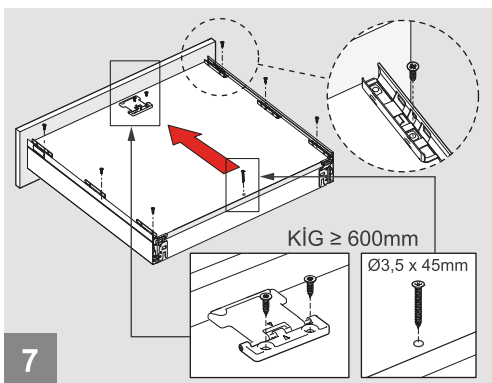

Montážne video

Rozmery skrinky

- Vnútorňá šírka skrinky : CIW
- Vnútorňá hĺbka skrinky : CID
- Vnútorňá šírka zásuvky : DIW
- Nominálna dĺžka : NL
- Šírka zásuvky : CW

Doporučené skrutky a šablóny

Pozícia skrutiek pre výsuvy

Priskrutkujte výsuvy do vyznačených otvorov

Rozmery zásuvky

Predné čelo

Spodná časť zásuvky

Zadné čelo

CIW ≥ 600mm

Montáž

Nastavenie