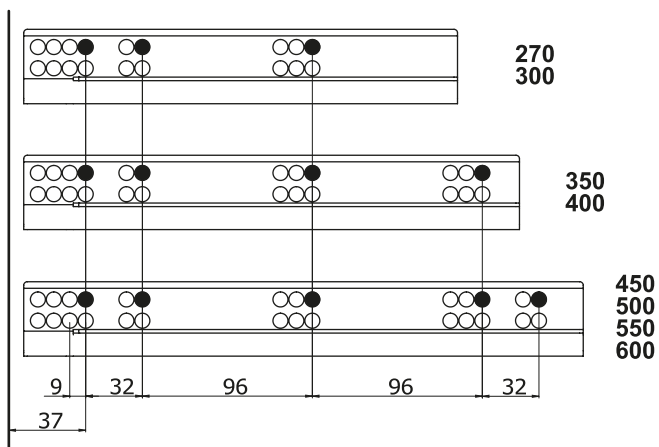

Montážne video

Rozmery skrinky

- Vnútorňá šírka skrinky : CIW
- Vnútorňá hĺbka skrinky : CID
- Vnútorňá šírka zásuvky : DIW
- Nominálna dĺžka : NL
- Šírka zásuvky : CW

Doporučené skrutky a šablóny

Pozícia skrutiek pre výsuvy

Priskrutkujte výsuvy do vyznačených otvorov

Rozmery zásuvky

Predné čelo

Spodná časť zásuvky

Zadné čelo

CIW ≥ 600mm

Montáž

Nastavenie