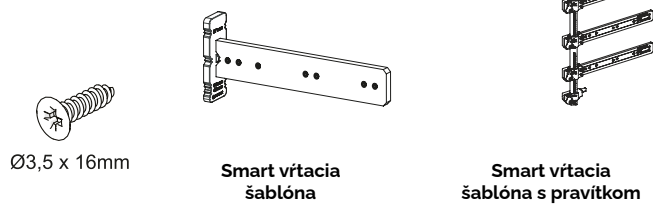

Montážne video

Rozmery skrinky

- Vnútorňá šírka skrinky : CIW
- Vnútorňá hĺbka skrinky : CID
- Vnútorňá šírka zásuvky : DIW
- Nominálna dĺžka : NL
- Šírka zásuvky : CW

Doporučené skrutky a šablóny

Pozícia skrutiek pre výsuvy

Priskrutkujte výsuvy do vyznačených otvorov

Rozmery zásuvky

Predné čelo

Spodná časť zásuvky

Zadné čelo

CIW ≥ 600mm

Montáž

Nastavenie