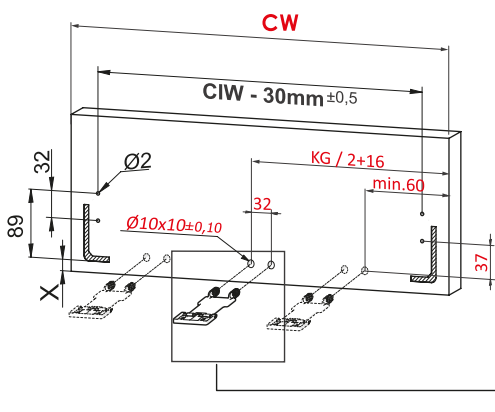

Montážne video

Rozmery skrinky

- Vnútorňá šírka skrinky : CIW
- Vnútorňá hĺbka skrinky : CID
- Vnútorňá šírka zásuvky : DIW
- Nominálna dĺžka : NL
- Šírka zásuvky : CW

Doporučené skrutky a šablóny

Pozícia skrutiek pre výsuvy

Priskrutkujte výsuvy do vyznačených otvorov

Rozmery zásuvky

Predné čelo

Spodná časť zásuvky

Zadné čelo

CIW ≥ 600mm

Montáž

Nastavenie