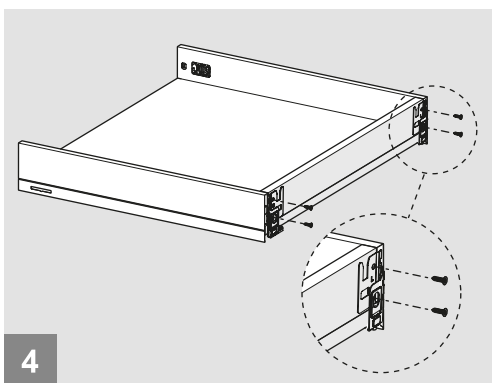

Montážne video

Rozmery skrinky

- Vnútorňá šírka skrinky : CIW
- Vnútorňá hĺbka skrinky : CID
- Vnútorňá šírka zásuvky : DIW
- Nominálna dĺžka : NL
- Šírka zásuvky : CW

Doporučené skrutky a šablóny

Pozícia skrutiek pre výsuvy

Priskrutkujte výsuvy do vyznačených otvorov

Rozmery zásuvky

Predné čelo

Spodná časť zásuvky

Zadné čelo

CIW ≥ 600mm

Montáž

Nastavenie