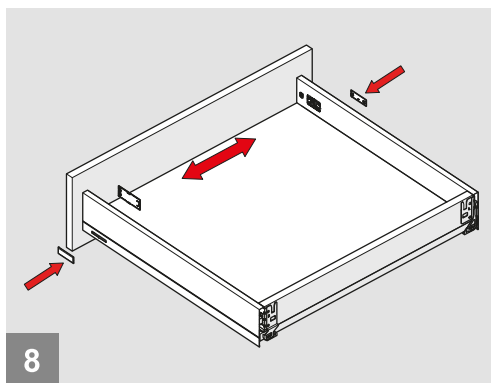

Montážne video

Rozmery skrinky

- Vnútorňá šírka skrinky : CIW
- Vnútorňá hĺbka skrinky : CID
- Vnútorňá šírka zásuvky : DIW
- Nominálna dĺžka : NL
- Šírka zásuvky : CW

Doporučené skrutky a šablóny

Pozícia skrutiek pre výsuvy

Priskrutkujte výsuvy do vyznačených otvorov

Rozmery zásuvky

Predné čelo

Spodná časť zásuvky

Zadné čelo

CIW ≥ 600mm

Montáž

Nastavenie