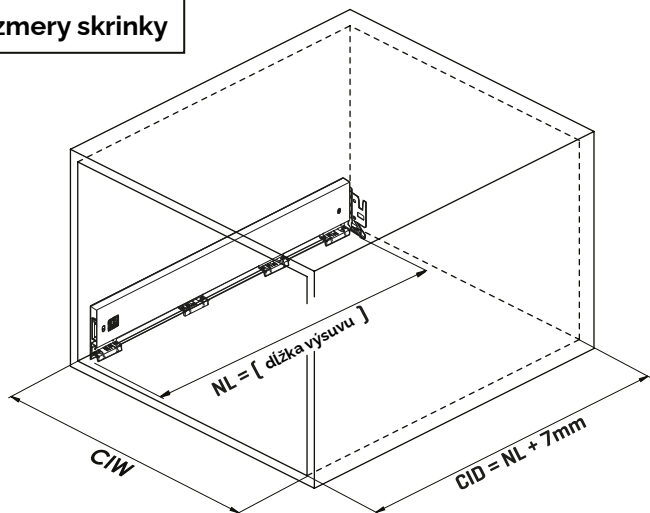

Montážne video

Rozmery skrinky

- Vnútorňá šírka skrinky : CIW
- Vnútorňá hĺbka skrinky : CID
- Vnútorňá šírka zásuvky : DIW
- Nominálna dĺžka : NL
- Šírka zásuvky : CW

Doporučené skrutky a šablóny

Pozícia skrutiek pre výsuvy

Priskrutkujte výsuvy do vyznačených otvorov

Rozmery zásuvky

Predné čelo

Spodná časť zásuvky

Zadné čelo

CIW ≥ 600mm

Montáž

Nastavenie