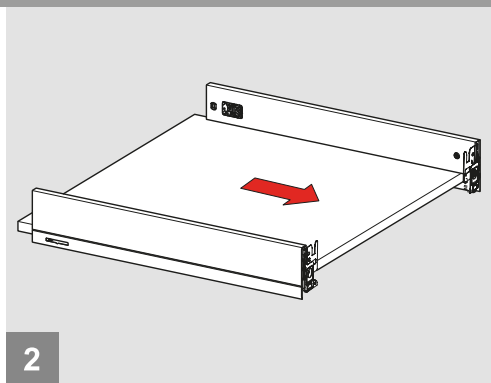

Montážne video

Rozmery skrinky

- Vnútorňá šírka skrinky : CIW
- Vnútorňá hĺbka skrinky : CID
- Vnútorňá šírka zásuvky : DIW
- Nominálna dĺžka : NL
- Šírka zásuvky : CW

Doporučené skrutky a šablóny

Pozícia skrutiek pre výsuvy

Priskrutkujte výsuvy do vyznačených otvorov

Rozmery zásuvky

Predné čelo

Spodná časť zásuvky

Zadné čelo

CIW ≥ 600mm

Montáž

Nastavenie