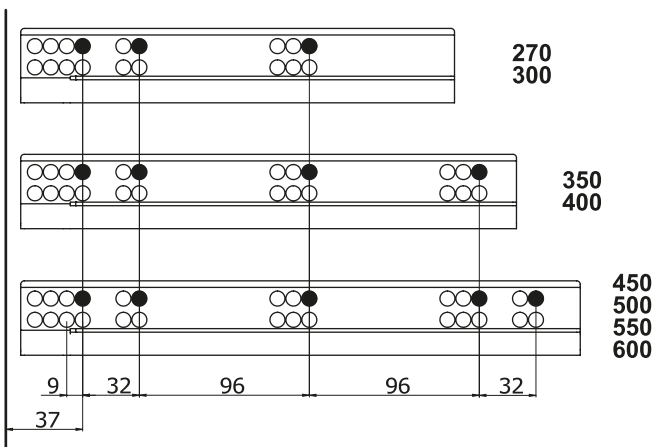

Montážne video

**Rozmery skrinky**

- Vnútna šírka skrinky : CIW
- Vnútna hĺbka skrinky : CID
- Vnútna šírka zásuvky : DIW
- Nominálna dĺžka : NL
- Šírka zásuvky : CW

**Doporučené skrutky a šablóny**

Ø3,5 x 16mm

Smart vítacia šablóna

Smart vítacia šablóna s pravítkom

**Pozícia skrutiek pre výsuvy**

Priskrutkujte výsuvy do vyznačených otvorov

**Rozmery zásuvky**

**Predné čelo**

**Spodná časť zásuvky**

**Zadné čelo**