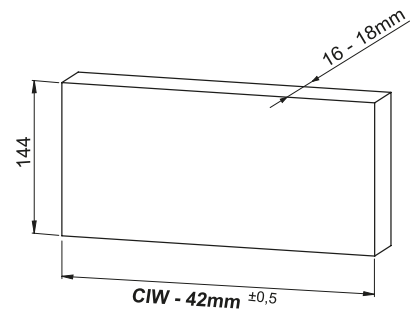

Montážne video

**Rozmery skrinky**

- Vnútna šírka skrinky : CIW
- Vnútna hĺbka skrinky : CID
- Vnútna šírka zásuvky : DIW
- Nominálna dĺžka : NL
- Šírka zásuvky : CW

**Doporučené skrutky a šablóny**

Ø3,5 x 16mm

Smart vítacia šablóna

Smart vítacia šablóna s pravítkom

**Pozícia skrutiek pre výsuvy**

Priskrutkujte výsuvy do vyznačených otvorov

**Rozmery zásuvky**

**Predné čelo**

**Spodná časť zásuvky**

**Zadné čelo**