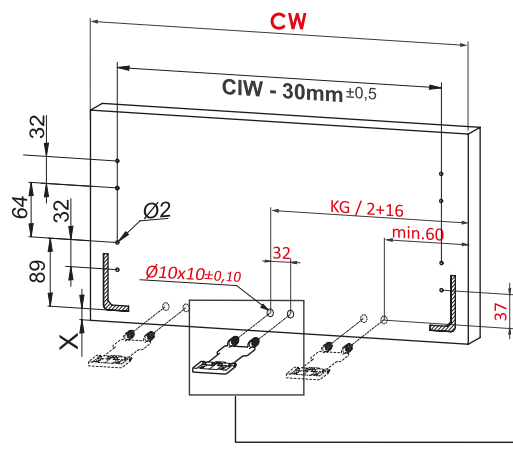

Montážne video

**Rozmery skrinky**

- Vnútna šírka skrinky : CIW
- Vnútna hĺbka skrinky : CID
- Vnútna šírka zásuvky : DIW
- Nominálna dĺžka : NL
- Šírka zásuvky : CW

**Doporučené skrutky a šablóny**

Ø3,5 x 16mm

Smart vítacia šablóna

Smart vítacia šablóna s pravítkom

**Pozícia skrutiek pre výsuvy**

Priskrutkujte výsuvy do vyznačených otvorov

**Rozmery zásuvky**

**Predné čelo**

**Spodná časť zásuvky**

**Zadné čelo**

Montáž

Nastavenie