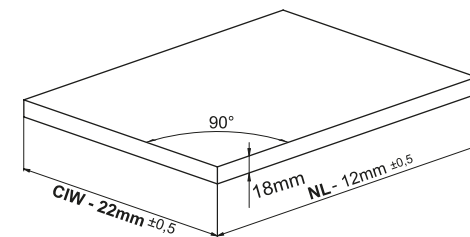

Montážne video

**Rozmery skrinky**

- Vnútna šírka skrinky : CIW
- Vnútna hĺbka skrinky : CID
- Vnútna šírka zásuvky : DIW
- Nominálna dĺžka : NL
- Šírka zásuvky : CW

**Doporučené skrutky a šablóny**

Ø3,5 x 16mm

Smart vítacia šablóna

Smart vítacia šablóna s pravítkom

**Pozícia skrutiek pre výsuvy**

Priskrutkujte výsuvy do vyznačených otvorov

**Rozmery zásuvky**

**Predné čelo**

**Spodná časť zásuvky**

**Zadné čelo**