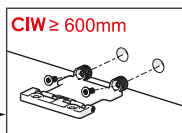

Montážne video

**Rozmery skrinky**

- Vnútna šírka skrinky : CIW
- Vnútna hĺbka skrinky : CID
- Vnútna šírka zásuvky : DIW
- Nominálna dĺžka : NL
- Šírka zásuvky : CW

**Doporučené skrutky a šablóny**

Ø3,5 x 16mm

Smart vítacia šablóna

Smart vítacia šablóna s pravítkom

**Pozícia skrutiek pre výsuvy**

Priskrutkujte výsuvy do vyznačených otvorov

**Rozmery zásuvky**

**Predné čelo**

**Spodná časť zásuvky**

**Zadné čelo**