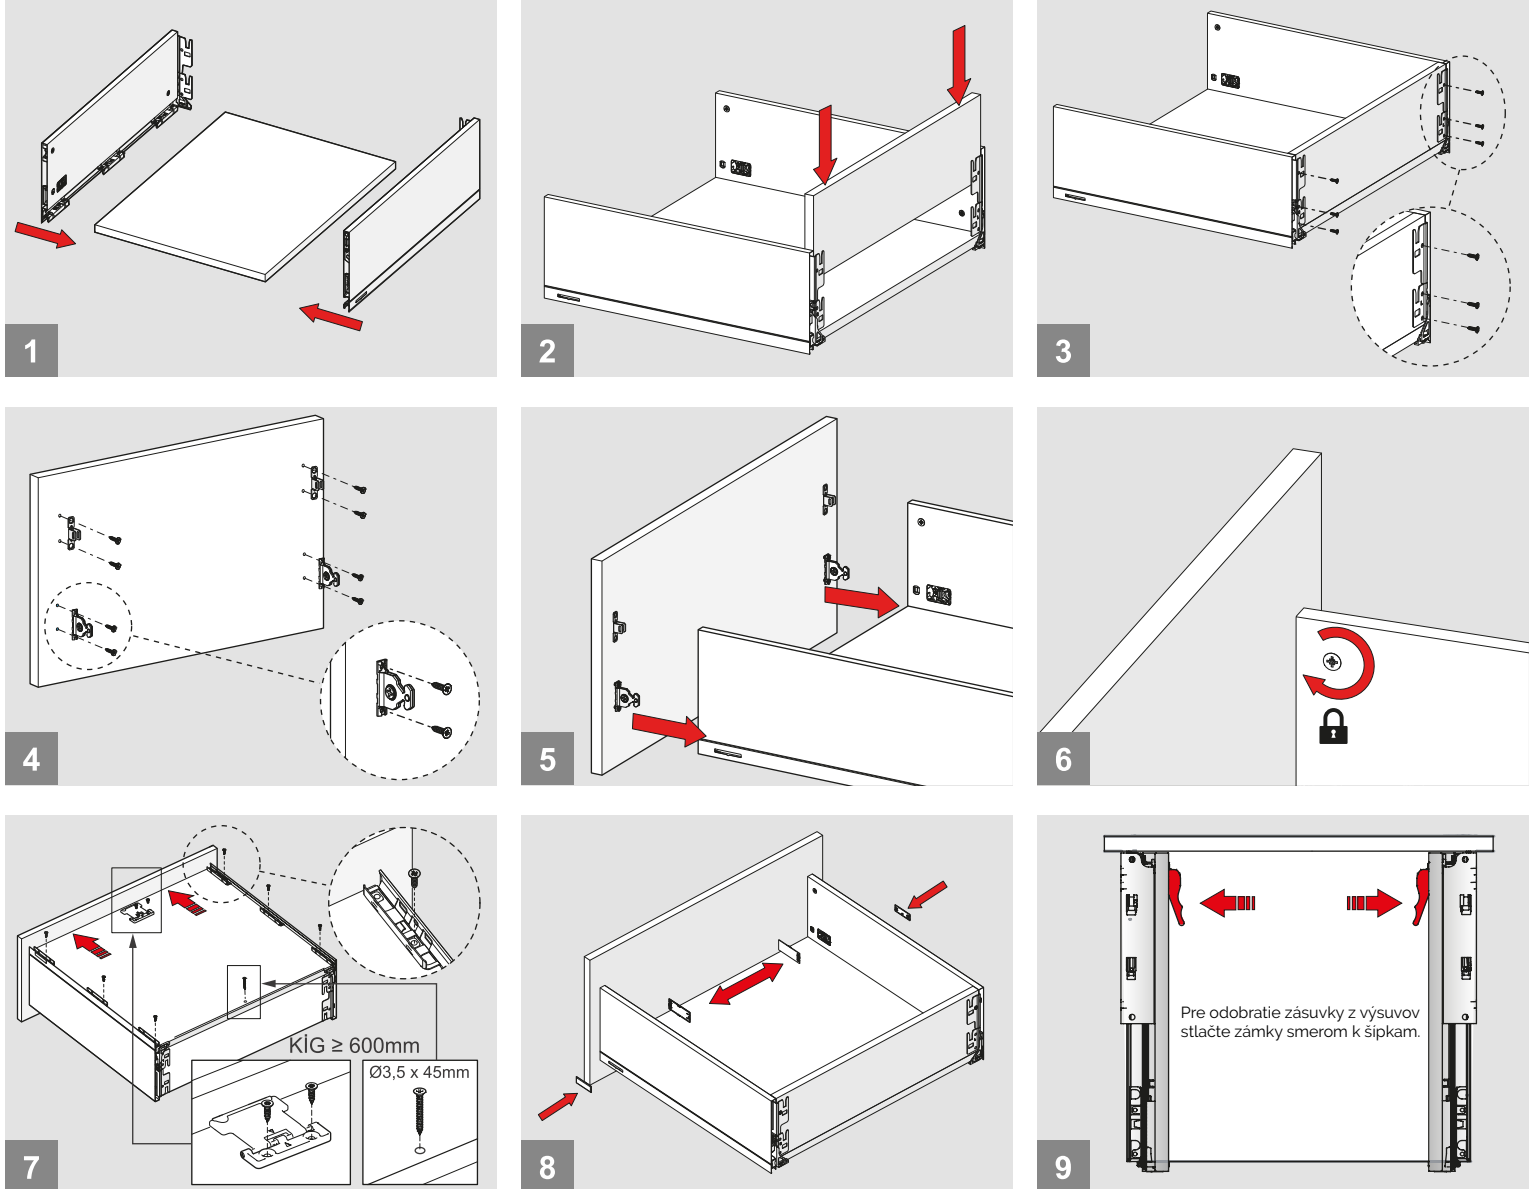

Montážne video

**Rozmery skrinky**

- Vnútna šírka skrinky : CIW
- Vnútna hĺbka skrinky : CID
- Vnútna šírka zásuvky : DIW
- Nominálna dĺžka : NL
- Šírka zásuvky : CW

**Doporučené skrutky a šablóny**

Ø3,5 x 16mm

Smart vítacia šablóna

Smart vítacia šablóna s pravítkom

**Pozícia skrutiek pre výsuvy**

Priskrutkujte výsuvy do vyznačených otvorov

**Rozmery zásuvky**

**Predné čelo**

**Spodná časť zásuvky**

**Zadné čelo**

Montáž

Nastavenie