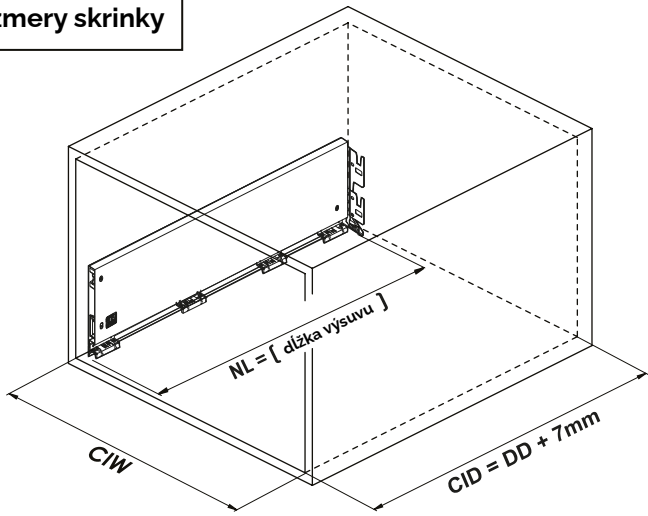

Montážne video

**Rozmery skrinky**

- Vnútna šírka skrinky : CIW
- Vnútna hĺbka skrinky : CID
- Vnútna šírka zásuvky : DIW
- Nominálna dĺžka : NL
- Šírka zásuvky : CW

**Doporučené skrutky a šablóny**

Ø3,5 x 16mm

Smart vítacia šablóna

Smart vítacia šablóna s pravítkom

**Pozícia skrutiek pre výsuvy**

Priskrutkujte výsuvy do vyznačených otvorov

**Rozmery zásuvky**

**Predné čelo**

**Spodná časť zásuvky**

**Zadné čelo**