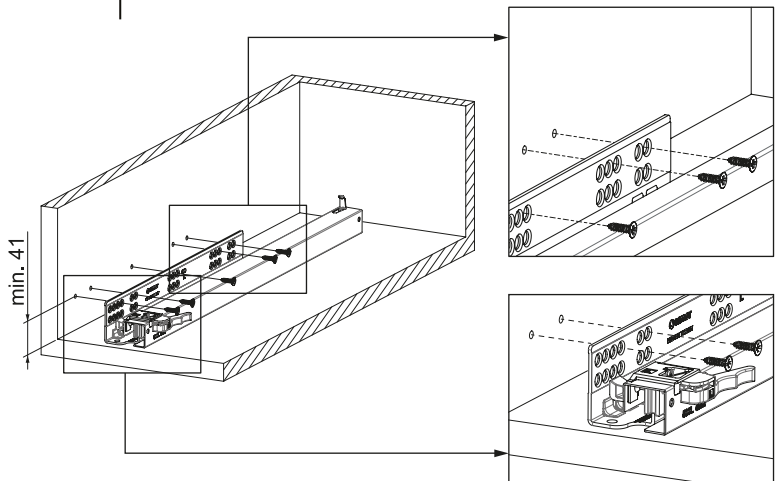

Montážne video

**Rozmery skrinky**

- Vnútna šírka skrinky : CIW
- Vnútna hĺbka skrinky : CID
- Vnútna šírka zásuvky : DIW
- Nominálna dĺžka : NL
- Šírka zásuvky : CW

**Doporučené skrutky a šablóny**

Ø3,5 x 16mm

Smart vítacia šablóna

Smart vítacia šablóna s pravítkom

**Pozícia skrutiek pre výsuvy**

Priskrutkujte výsuvy do vyznačených otvorov

**Rozmery zásuvky**

**Predné čelo**

**Spodná časť zásuvky**

**Zadné čelo**

Montáž

Nastavenie