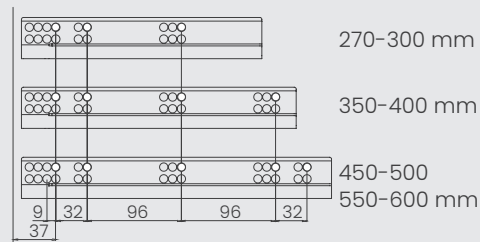

2. drevený zadný panel

Rozmiestnenie skrutiek

Odporúčané skrutky na montáž výsuvov

Ø3,5x16 mm skrutka do drevotriesky

Ø6,1x1,5 mm Euroskrutka