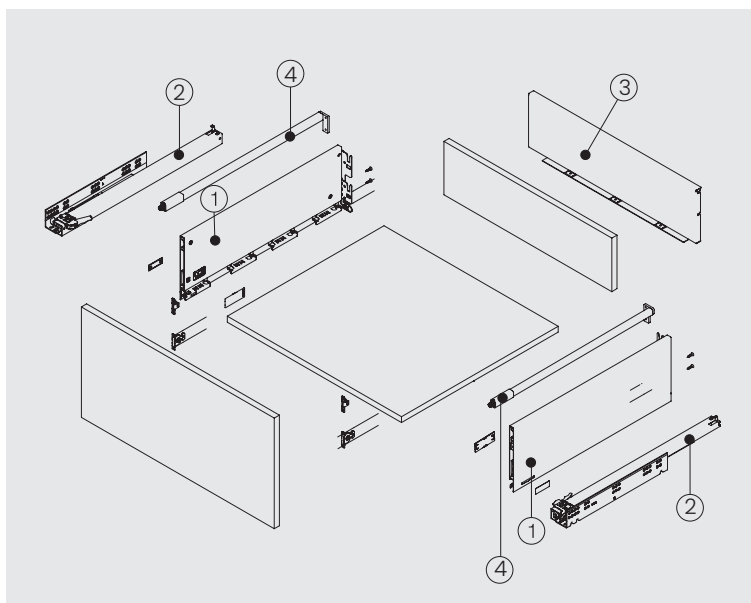

## Rozmiestnenie skrutiek

## Odporúčané skrutky na montáž výsuvov

Ø3,5x16 mm skrutka do drevotriesky

Ø6,1x1,5 mm Euroskrutka

# FLOWBOX

H 192 s relingom

- 12,8 mm ultra tenký a elegantný dizajn bočnice
- 5 rôznych farieb
- 4 rôzne výšky bočnic s využitím relingov
- Technológia plynulého a tichého pohybu s vylepšenou synchronizáciou
- 270/ 300/ 350/ 400/ 450/ 500/ 550/ 600 mm dĺžky zásuviek
- Možnosť úpravy 3D (sprava-dol'ava, hore-dole a naklonenie)
- Montáž predného panelu bez použitia náradia
- Žiadny proces rezania pre základný panel