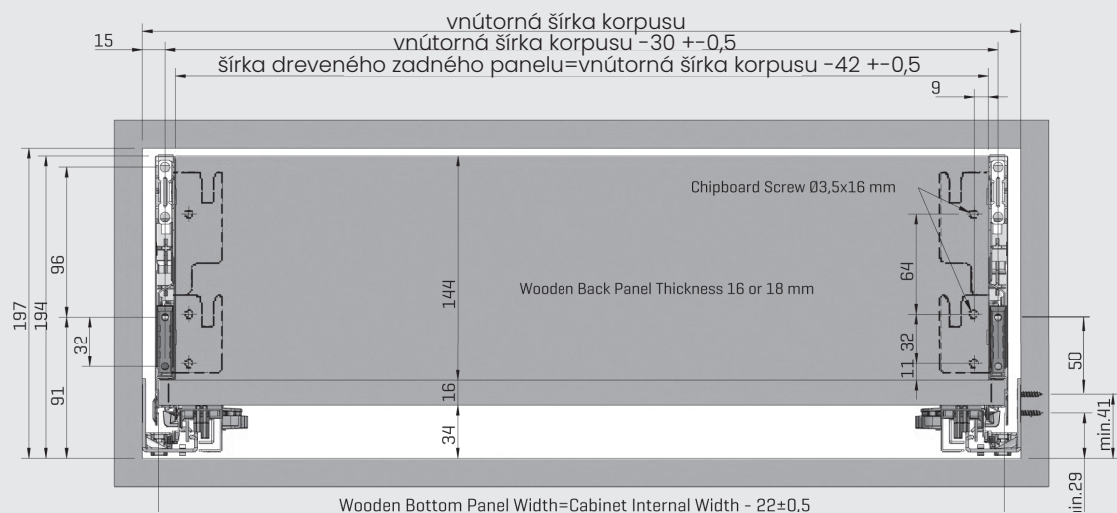

# FLOWBOX

H 192

- 12,8 mm ultra tenký a elegantný dizajn bočnice
- 5 rôznych farieb
- 4 rôzne výšky bočnic s využitím relingov
- Technológia plynulého a tichého pohybu s vylepšenou synchronizáciou
- 270/ 300/ 350/ 400/ 450/ 500/ 550/ 600 mm dĺžky zásuviek
- Možnosť úpravy 3D (sprava-dol'ava, hore-dole a naklonenie)
- Montáž predného panelu bez použitia náradia
- Žiadny proces rezania pre základný panel

nominálna dĺžka	1-2	144 mm	balenie
270 mm	127168	●3 ○1**45	6 Set/ Box
300 mm	127168	●3 ○2**45	6 Set/ Box
350 mm	127168	●3 ○3**45	6 Set/ Box
400 mm	127168	●3 ○4**45	6 Set/ Box
450 mm	127168	●3 ○5**45	6 Set/ Box
500 mm	127168	●3 ○6**45	6 Set/ Box
550 mm	127168	●3 ○7**45	6 Set/ Box
600 mm	127168	●3 ○8**45	6 Set/ Box

## Montážne rozmery

## Rozmery pre montáž výsuvu