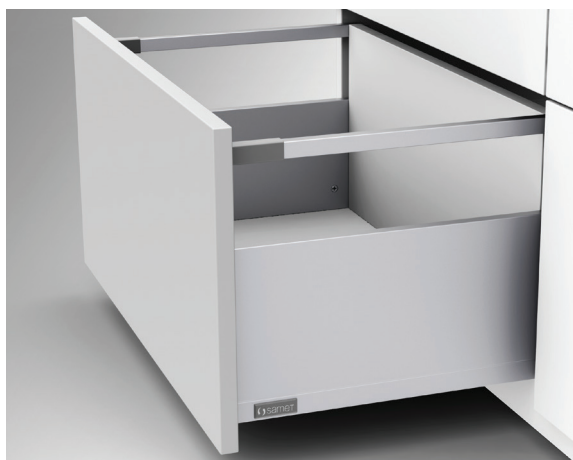

# FLOWBOX

H 192 s relingom

- 12,8 mm ultra tenký a elegantný dizajn bočnice
- 5 rôznych farieb
- 4 rôzne výšky bočnic s využitím relingov
- Technológia plynulého a tichého pohybu s vylepšenou synchronizáciou
- 270/ 300/ 350/ 400/ 450/ 500/ 550/ 600 mm dĺžky zásuviek
- Možnosť úpravy 3D (sprava-dol'ava, hore-dole a naklonenie)
- Montáž predného panelu bez použitia náradia
- Žiadny proces rezania pre základný panel