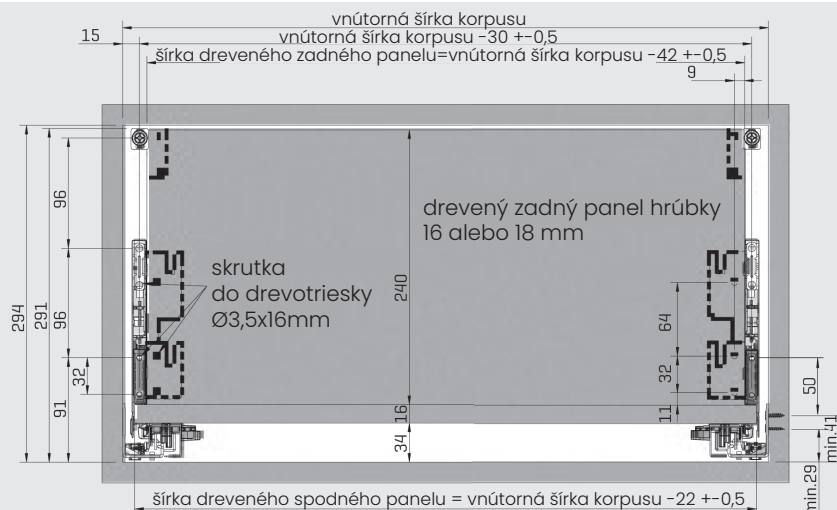

Rozmery pre montáž výsuvu