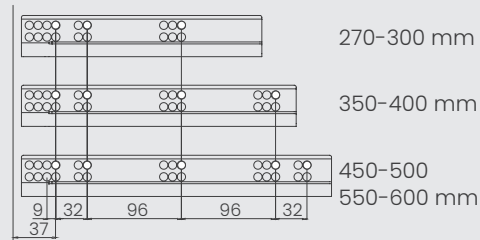

2. drevený zadný panel

Rozmiestnenie skrutiek

Odporúčané skrutky na montáž výsuvov

$\varnothing 3,5 \times 16$ mm skrutka do drevotriesky

$\varnothing 6,1 \times 1,5$ mm Euroskrutka