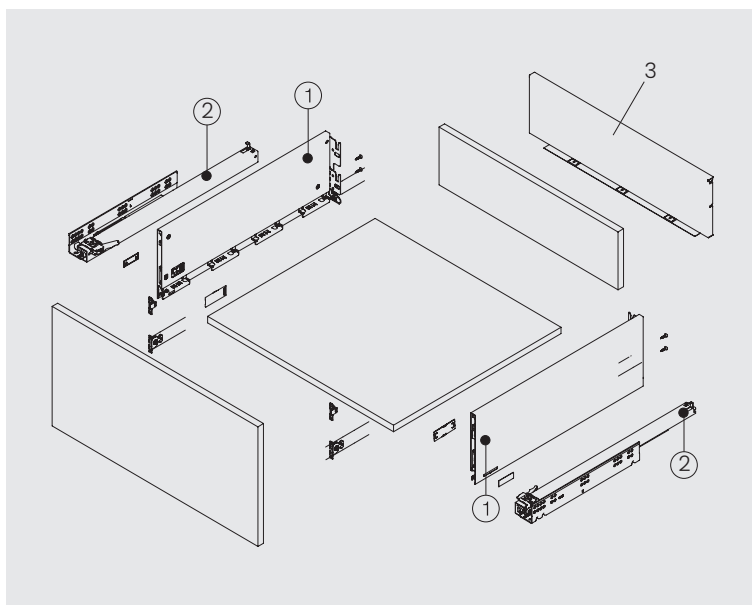

# FLOWBOX

H 192

- 12,8 mm ultra tenký a elegantný dizajn bočnice
- 5 rôznych farieb
- 4 rôzne výšky bočnic s využitím relingov
- Technológia plynulého a tichého pohybu s vylepšenou synchronizáciou
- 270/ 300/ 350/ 400/ 450/ 500/ 550/ 600 mm dĺžky zásuviek
- Možnosť úpravy 3D (sprava-dol'ava, hore-dole a naklonenie)
- Montáž predného panelu bez použitia náradia
- Žiadny proces rezania pre základný panel