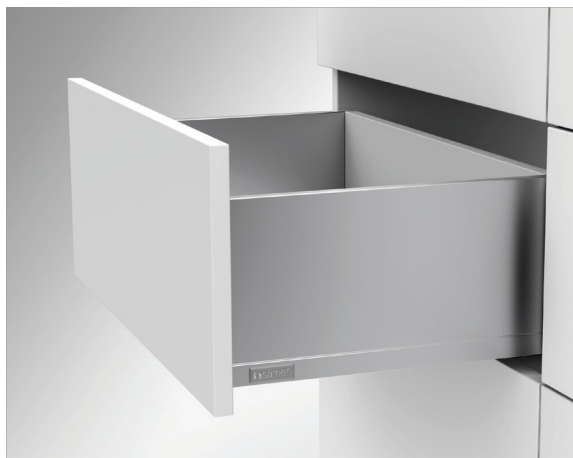

# FLOWBOX

H 192

- 12,8 mm ultra tenký a elegantný dizajn bočnice
- 5 rôznych farieb
- 4 rôzne výšky bočnic s využitím relingov
- Technológia plynulého a tichého pohybu s vylepšenou synchronizáciou
- 270/ 300/ 350/ 400/ 450/ 500/ 550/ 600 mm dĺžky zásuviek
- Možnosť úpravy 3D (sprava-dol'ava, hore-dole a naklonenie)
- Montáž predného panelu bez použitia náradia
- Žiadny proces rezania pre základný panel