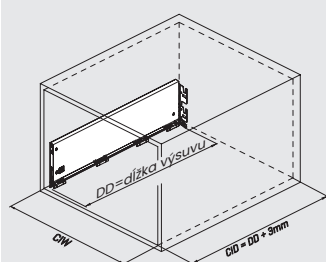

Aplikácia dreveného zadného panelu

CD hĺbka korpusu
CIW vnútorná šírka skrine
NS nominálna veľkosť

1. drevené dno zásuvky