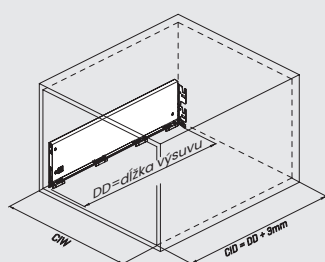

nominálna dĺžka	1-2	144 mm	balenie
270 mm	127168	●3 ○1**45	6 Set/ Box
300 mm	127168	●3 ○2**45	6 Set/ Box
350 mm	127168	●3 ○3**45	6 Set/ Box
400 mm	127168	●3 ○4**45	6 Set/ Box
450 mm	127168	●3 ○5**45	6 Set/ Box
500 mm	127168	●3 ○6**45	6 Set/ Box
550 mm	127168	●3 ○7**45	6 Set/ Box
600 mm	127168	●3 ○8**45	6 Set/ Box

spodný panel (●)	
16 mm	1
18 mm	2

výsuv (○)	
Soft Close	8
Push Open	7
Push Open Soft Close	6

farba (**)	
White	01
Inox	04
Black	05
Mocha	06
Anthracite	07

## Montážne rozmery

## Aplikácia dreveného zadného panelu

CD hĺbka korpusu  
CIW vnútorná šírka skrine  
NS nominálna veľkosť