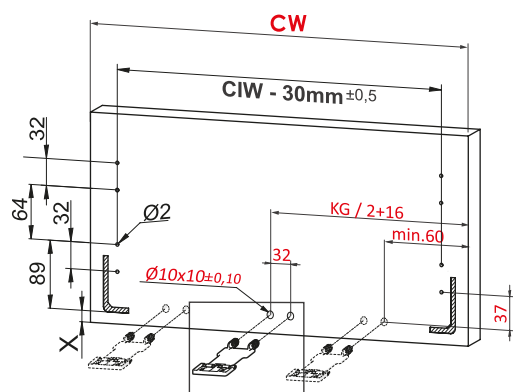

Montážne video

**Rozmery skrinky**

- Vnútna šírka skrinky : CIW
- Vnútna hĺbka skrinky : CID
- Vnútna šírka zásuvky : DIW
- Nominálna dĺžka : NL
- Šírka zásuvky : CW

**Doporučené skrutky a šablóny**

Ø3,5 x 16mm

Smart vrtacia šablóna

Smart vrtacia šablóna s pravítkom

**Pozícia skrutiek pre výsuvy**

Priskrutkujte výsuvy do vyznačených otvorov

**Rozmery zásuvky**

**Predné čelo**

**Spodná časť zásuvky**

**Zadné čelo**

Montáž

Nastavenie