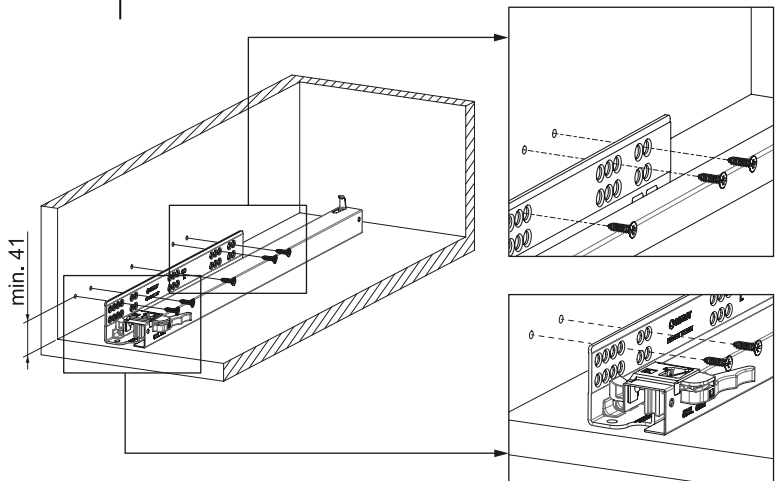

Montážne video

**Rozmery skrinky**

- Vnútna šírka skrinky : CIW
- Vnútna hĺbka skrinky : CID
- Vnútna šírka zásuvky : DIW
- Nominálna dĺžka : NL
- Šírka zásuvky : CW

**Doporučené skrutky a šablóny**

Ø3,5 x 16mm

Smart vrtacia šablóna

Smart vrtacia šablóna s pravítkom

**Pozícia skrutiek pre výsuvy**

Priskrutkujte výsuvy do vyznačených otvorov

**Rozmery zásuvky**

**Predné čelo**

**Spodná časť zásuvky**

**Zadné čelo**

Montáž

Nastavenie