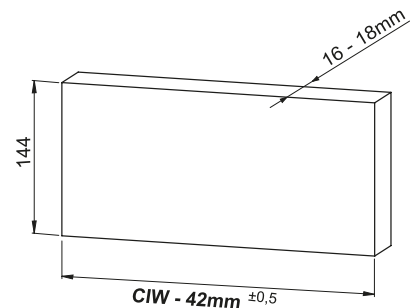

Montážne video

**Rozmery skrinky**

- Vnútna šírka skrinky : CIW
- Vnútna hĺbka skrinky : CID
- Vnútna šírka zásuvky : DIW
- Nominálna dĺžka : NL
- Šírka zásuvky : CW

**Doporučené skrutky a šablóny**

Ø3,5 x 16mm

Smart vrtacia šablóna

Smart vrtacia šablóna s pravítkom

**Pozícia skrutiek pre výsuvy**

Priskrutkujte výsuvy do vyznačených otvorov

**Rozmery zásuvky**

**Predné čelo**

**Spodná časť zásuvky**

**Zadné čelo**