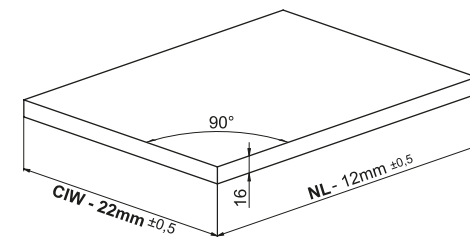

Montážne video

**Rozmery skrinky**

- Vnútna šírka skrinky : CIW
- Vnútna hĺbka skrinky : CID
- Vnútna šírka zásuvky : DIW
- Nominálna dĺžka : NL
- Šírka zásuvky : CW

**Doporučené skrutky a šablóny**

Ø3,5 x 16mm

Smart vrtacia šablóna

Smart vrtacia šablóna s pravítkom

**Pozícia skrutiek pre výsuvy**

Priskrutkujte výsuvy do vyznačených otvorov

**Rozmery zásuvky**

**Predné čelo**

**Spodná časť zásuvky**

**Zadné čelo**