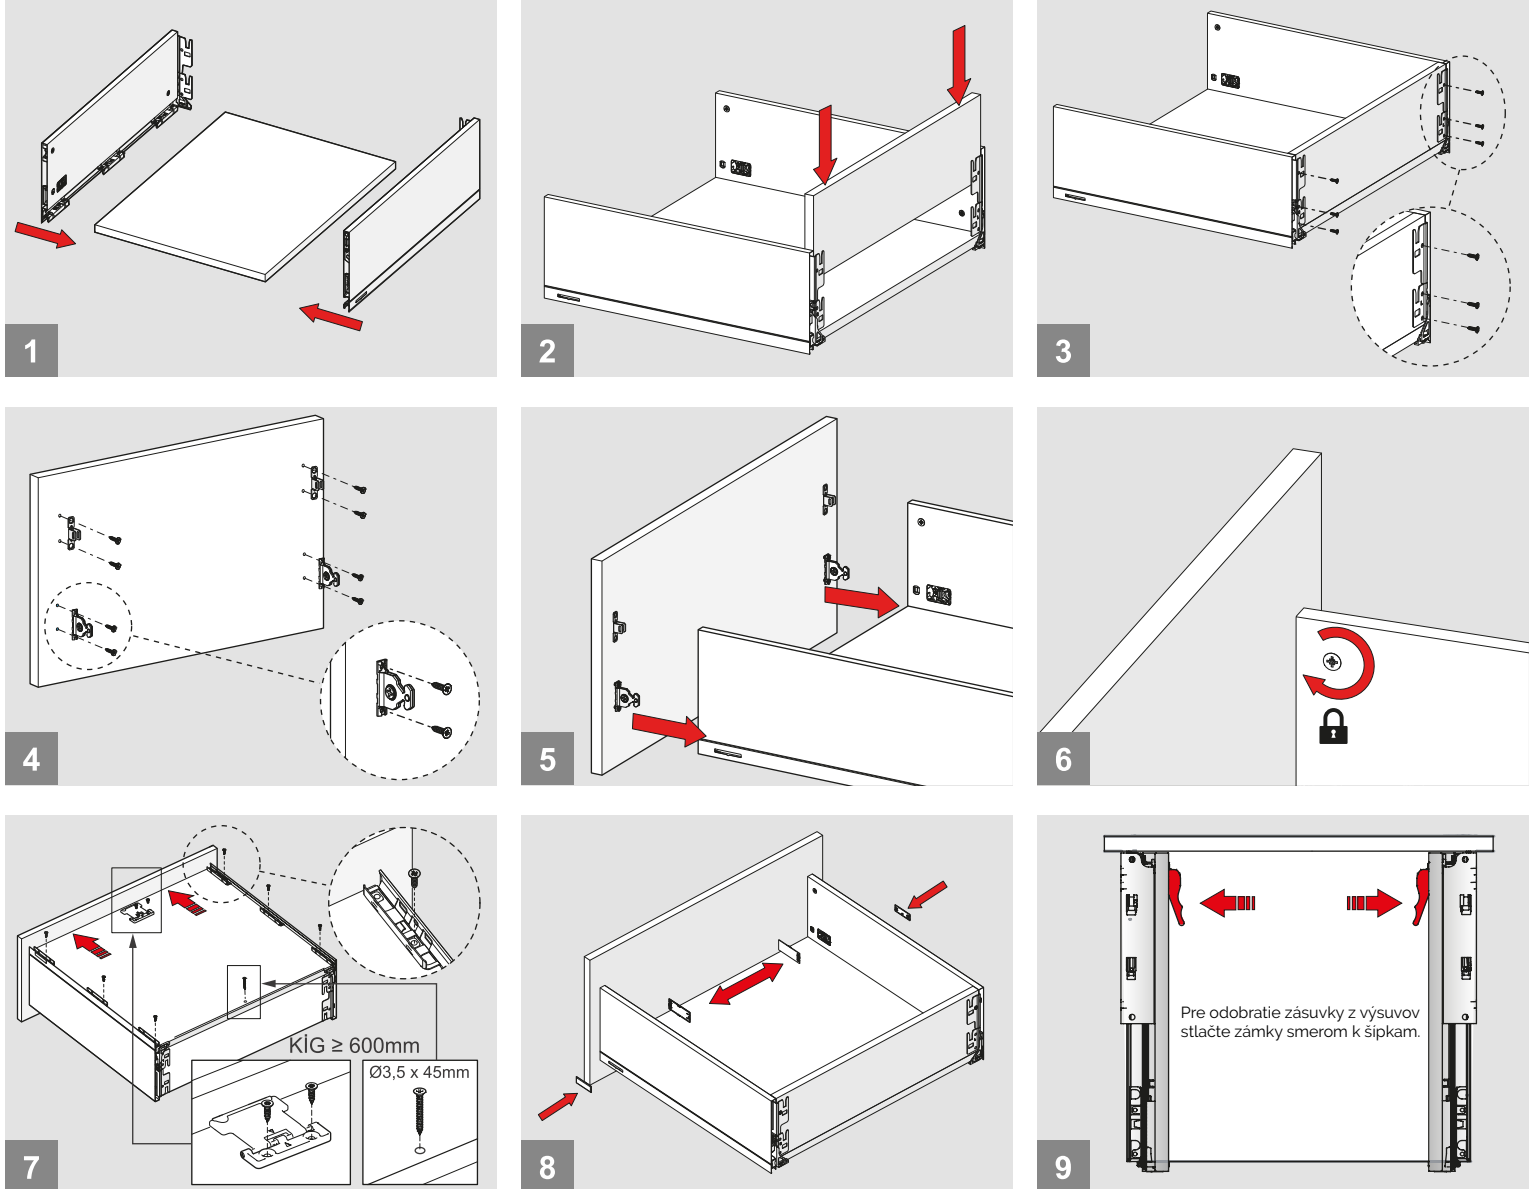

Montážne video

**Rozmery skrinky**

- Vnútna šírka skrinky : CIW
- Vnútna hĺbka skrinky : CID
- Vnútna šírka zásuvky : DIW
- Nominálna dĺžka : NL
- Šírka zásuvky : CW

**Doporučené skrutky a šablóny**

Ø3,5 x 16mm

Smart vrtacia šablóna

Smart vrtacia šablóna s pravítkom

**Pozícia skrutiek pre výsuvy**

Priskrutkujte výsuvy do vyznačených otvorov

**Rozmery zásuvky**

**Predné čelo**

**Spodná časť zásuvky**

**Zadné čelo**

Montáž

Nastavenie