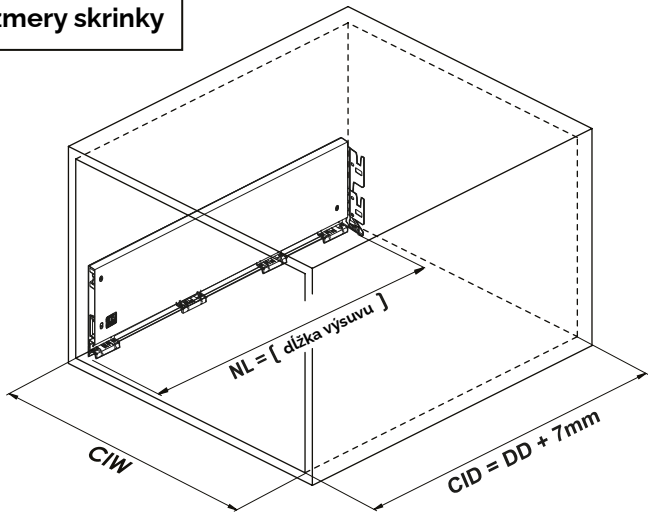

Montážne video

**Rozmery skrinky**

- Vnútna šírka skrinky : CIW
- Vnútna hĺbka skrinky : CID
- Vnútna šírka zásuvky : DIW
- Nominálna dĺžka : NL
- Šírka zásuvky : CW

**Doporučené skrutky a šablóny**

Ø3,5 x 16mm

Smart vrtacia šablóna

Smart vrtacia šablóna s pravítkom

**Pozícia skrutiek pre výsuvy**

Priskrutkujte výsuvy do vyznačených otvorov

**Rozmery zásuvky**

**Predné čelo**

**Spodná časť zásuvky**

**Zadné čelo**