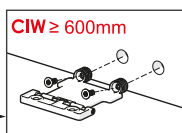

Montážne video

**Rozmery skrinky**

- Vnútna šírka skrinky : CIW
- Vnútna hĺbka skrinky : CID
- Vnútna šírka zásuvky : DIW
- Nominálna dĺžka : NL
- Šírka zásuvky : CW

**Doporučené skrutky a šablóny**

Ø3,5 x 16mm

Smart vrtacia šablóna

Smart vrtacia šablóna s pravítkom

**Pozícia skrutiek pre výsuvy**

Priskrutkujte výsuvy do vyznačených otvorov

**Rozmery zásuvky**

**Predné čelo**

**Spodná časť zásuvky**

**Zadné čelo**