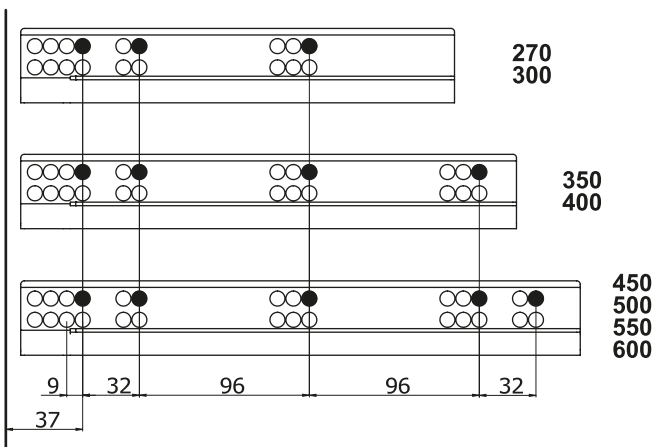

Montážne video

**Rozmery skrinky**

- Vnútna šírka skrinky : CIW
- Vnútna hĺbka skrinky : CID
- Vnútna šírka zásuvky : DIW
- Nominálna dĺžka : NL
- Šírka zásuvky : CW

**Doporučené skrutky a šablóny**

Ø3,5 x 16mm

Smart vrtacia šablóna

Smart vrtacia šablóna s pravítkom

**Pozícia skrutiek pre výsuvy**

Priskrutkujte výsuvy do vyznačených otvorov

**Rozmery zásuvky**

**Predné čelo**

**Spodná časť zásuvky**

**Zadné čelo**