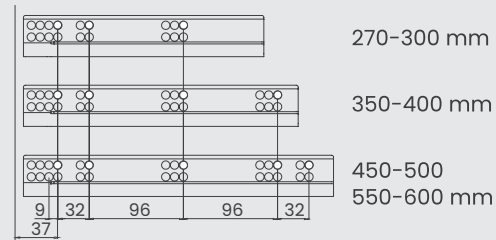

Rozmery pre montáž výsuvu

Aplikácia dreveného zadného panelu

CD hĺbka korpusu
 CIW vnútorná šírka skrine
 NS nominálna veľkosť

1. drevené dno zásuvky

2. drevený zadný panel

Rozmiestnenie skrutiek

Odporúčaná skrutky na montáž

$\varnothing 3,5 \times 16 \text{ mm}$ skrutka do drevotriesky

$\varnothing 6,1 \times 11,5 \text{ mm}$ Euroskrutka

FLOWBOX

H 106 s relingom

- 12,8 mm ultra tenký a elegantný dizajn bočnice
- 5 rôznych farieb
- 4 rôzne výšky bočníc s využitím relingov
- Technológia plynulého a tichého pohybu s vylepšenou synchronizáciou
- 270/ 300/ 350/ 400/ 450/ 500/ 550/ 600 mm dĺžky zásuviek
- Možnosť úpravy 3D (sprava-dol'ava, hore-dole a naklonenie)
- Montáž predného panelu bez použitia náradia
- Žiadny proces rezania pre základný panel

spodný panel	(•)
16 mm	1
18 mm	2

výsuv	(◉)
Soft Close	8
Push Open	7
Push Open Soft Close	6

farba (**)	
White	01
Inox	04
Black	05
Mocha	06
Anthracite	07

Relingy k Flowboxom

nomínálna dĺžka	drevený zadný panel	kovový zadný panel	balenie
270 mm	1279614 •1**	1279615 •1**	12 Set
300 mm	1279614 •2**	1279615 •2**	12 Set
350 mm	1279614 •3**	1279615 •3**	12 Set
400 mm	1279614 •4**	1279615 •4**	12 Set
450 mm	1279614 •5**	1279615 •5**	12 Set
500 mm	1279614 •6**	1279615 •6**	12 Set
550 mm	1279614 •7**	1279615 •7**	12 Set
600 mm	1279614 •8**	1279615 •8**	12 Set