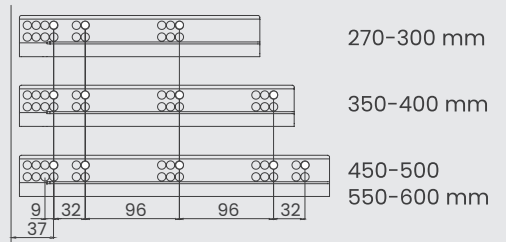

2. drevený zadný panel

Odporúčané skrutky na montáž

Ø3,5x16 mm skrutka do drevotriesky

Ø6,1x11,5 mm Euroskrutka