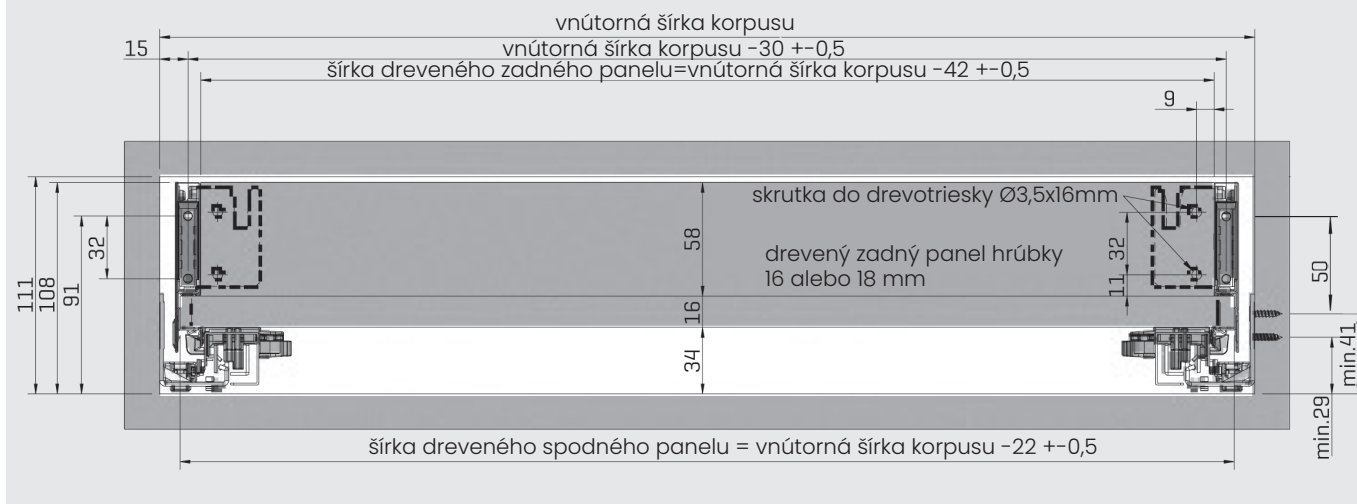

H 106 FLOWBOX

- 12,8 mm ultra tenký a elegantný dizajn bočnice
- 5 rôznych farieb
- 4 rôzne výšky bočnic s využitím relingov
- Technológia plynulého a tichého pohybu s vylepšenou synchronizáciou
- 270/ 300/ 350/ 400/ 450/ 500/ 550/ 600 mm dĺžky zásuviek
- Možnosť úpravy 3D (sprava-dol'ava, hore-dole a naklonenie)
- Montáž predného panelu bez použitia náradia
- Žiadny proces rezania pre základný panel

balenie

6 Set/ Box
6 Set/ Box
6 Set/ Box
6 Set/ Box
6 Set/ Box
6 Set/ Box
6 Set/ Box
6 Set/ Box

spodný panel (●)	
16 mm	1
18 mm	2

výsuv (○)	
Soft Close	8
Push Open	7
Push Open Soft Close	6

farba (**)	
White	01
Inox	04
Black	05
Mocha	06
Anthracite	07

Rozmery pre montáž výsuvu

Aplikácia dreveného zadného panelu

CD hĺbka korpusu
 CIW vnútorná šírka skrine
 NS nominálna veľkosť

1. drevené dno zásuvky

2. drevený zadný panel

Rozmiestnenie skrutiek

Odporúčaná skrutky na montáž

$\varnothing 3,5 \times 16 \text{ mm}$ skrutka do drevotriesky

$\varnothing 6,1 \times 11,5 \text{ mm}$ Euroskrutka

FLOWBOX

H 106 s relingom

- 12,8 mm ultra tenký a elegantný dizajn bočnice
- 5 rôznych farieb
- 4 rôzne výšky bočníc s využitím relingov
- Technológia plynulého a tichého pohybu s vylepšenou synchronizáciou
- 270/ 300/ 350/ 400/ 450/ 500/ 550/ 600 mm dĺžky zásuviek
- Možnosť úpravy 3D (sprava-dol'ava, hore-dole a naklonenie)
- Montáž predného panelu bez použitia náradia
- Žiadny proces rezania pre základný panel