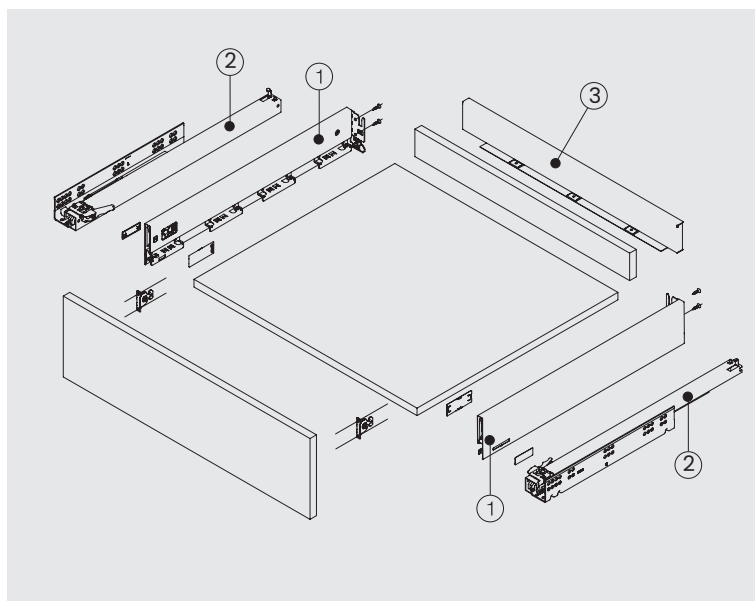

H 106 FLOWBOX

- 12,8 mm ultra tenký a elegantný dizajn bočnice
- 5 rôznych farieb
- 4 rôzne výšky bočnic s využitím relingov
- Technológia plynulého a tichého pohybu s vylepšenou synchronizáciou
- 270/ 300/ 350/ 400/ 450/ 500/ 550/ 600 mm dĺžky zásuviek
- Možnosť úpravy 3D (sprava-dol'ava, hore-dole a naklonenie)
- Montáž predného panelu bez použitia náradia
- Žiadny proces rezania pre základný panel

nominalna dĺžka	1-2	58 mm
270 mm	127167●3	1**45
300 mm	127167●3	2**45
350 mm	127167●3	3**45
400 mm	127167●3	4**45
450 mm	127167●3	5**45
500 mm	127167●3	6**45
550 mm	127167●3	7**45
600 mm	127167●3	8**45

Rozmery pre montáž výsuvu

Aplikácia dreveného zadného panelu

CD hĺbka korpusu
 CIW vnútorná šírka skrine
 NS nominálna veľkosť

1. drevené dno zásuvky

2. drevený zadný panel

Rozmiestnenie skrutiek

Odporúčaná skrutky na montáž

$\varnothing 3,5 \times 16 \text{ mm}$ skrutka do drevotriesky

$\varnothing 6,1 \times 11,5 \text{ mm}$ Euroskrutka

FLOWBOX

H 106 s relingom

- 12,8 mm ultra tenký a elegantný dizajn bočnice
- 5 rôznych farieb
- 4 rôzne výšky bočníc s využitím relingov
- Technológia plynulého a tichého pohybu s vylepšenou synchronizáciou
- 270/ 300/ 350/ 400/ 450/ 500/ 550/ 600 mm dĺžky zásuviek
- Možnosť úpravy 3D (sprava-dol'ava, hore-dole a naklonenie)
- Montáž predného panelu bez použitia náradia
- Žiadny proces rezania pre základný panel