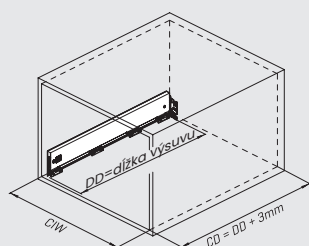

nominalna dĺžka	1-2	58 mm
270 mm	127167●3	1**45
300 mm	127167●3	2**45
350 mm	127167●3	3**45
400 mm	127167●3	4**45
450 mm	127167●3	5**45
500 mm	127167●3	6**45
550 mm	127167●3	7**45
600 mm	127167●3	8**45

balenie

6 Set/ Box
6 Set/ Box
6 Set/ Box
6 Set/ Box
6 Set/ Box
6 Set/ Box
6 Set/ Box
6 Set/ Box

spodný panel (●)	
16 mm	1
18 mm	2

výsuv (○)	
Soft Close	8
Push Open	7
Push Open Soft Close	6

farba (**)	
White	01
Inox	04
Black	05
Mocha	06
Anthracite	07

Rozmery pre montáž výsuvu

Aplikácia dreveného zadného panelu

CD hĺbka korpusu
 CIW vnútorná šírka skrine
 NS nominálna veľkosť

1. drevené dno zásuvky

2. drevený zadný panel

Rozmiestnenie skrutiek

Odporúčaná skrutky na montáž

$\varnothing 3,5 \times 16 \text{ mm}$ skrutka do drevotriesky

$\varnothing 6,1 \times 11,5 \text{ mm}$ Euroskrutka

FLOWBOX

H 106 s relingom

- 12,8 mm ultra tenký a elegantný dizajn bočnice
- 5 rôznych farieb
- 4 rôzne výšky bočníc s využitím relingov
- Technológia plynulého a tichého pohybu s vylepšenou synchronizáciou
- 270/ 300/ 350/ 400/ 450/ 500/ 550/ 600 mm dĺžky zásuviek
- Možnosť úpravy 3D (sprava-dol'ava, hore-dole a naklonenie)
- Montáž predného panelu bez použitia náradia
- Žiadny proces rezania pre základný panel