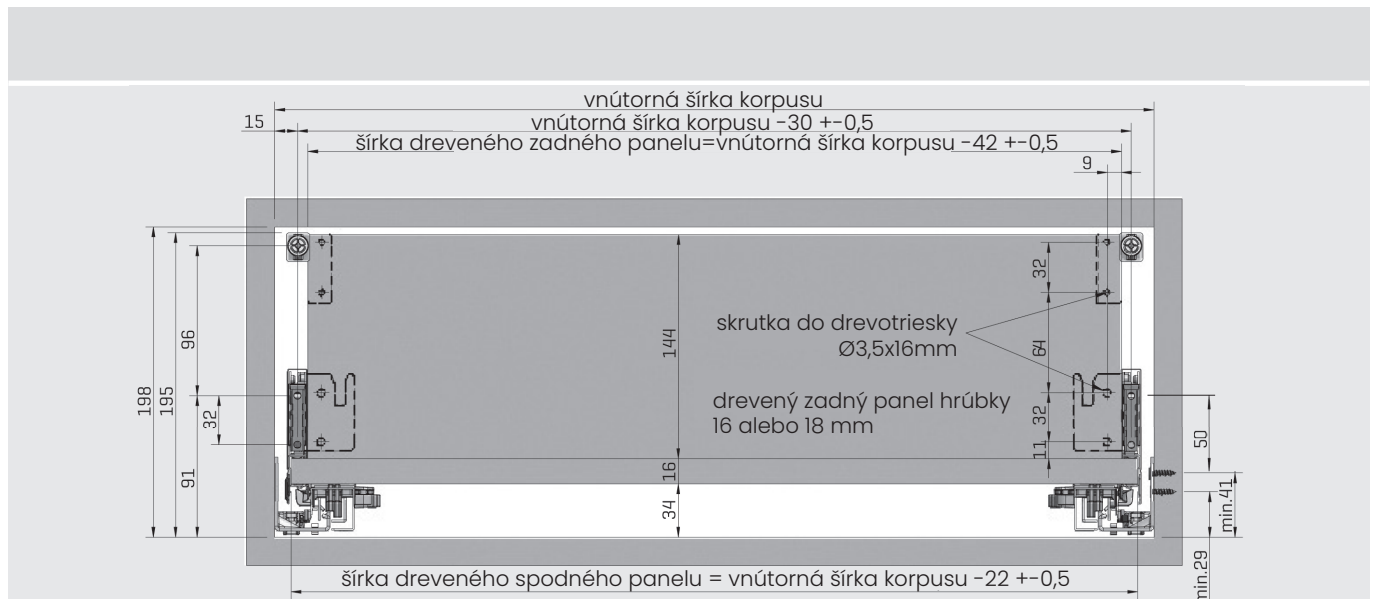

$\varnothing 3,5 \times 16 \text{ mm}$ skrutka do drevotriesky

$\varnothing 6,1 \times 11,5 \text{ mm}$ Euroskrutka

FLOWBOX

H 106 s relingom

- 12,8 mm ultra tenký a elegantný dizajn bočnice
- 5 rôznych farieb
- 4 rôzne výšky bočníc s využitím relingov
- Technológia plynulého a tichého pohybu s vylepšenou synchronizáciou
- 270/ 300/ 350/ 400/ 450/ 500/ 550/ 600 mm dĺžky zásuviek
- Možnosť úpravy 3D (sprava-dol'ava, hore-dole a naklonenie)
- Montáž predného panelu bez použitia náradia
- Žiadny proces rezania pre základný panel

spodný panel	(•)
16 mm	1
18 mm	2

výsuv	(◉)
Soft Close	8
Push Open	7
Push Open Soft Close	6

farba (**)	
White	01
Inox	04
Black	05
Mocha	06
Anthracite	07

Relingy k Flowboxom

nomínálna dĺžka	drevený zadný panel	kovový zadný panel	balenie
270 mm	1279614 •1**	1279615 •1**	12 Set
300 mm	1279614 •2**	1279615 •2**	12 Set
350 mm	1279614 •3**	1279615 •3**	12 Set
400 mm	1279614 •4**	1279615 •4**	12 Set
450 mm	1279614 •5**	1279615 •5**	12 Set
500 mm	1279614 •6**	1279615 •6**	12 Set
550 mm	1279614 •7**	1279615 •7**	12 Set
600 mm	1279614 •8**	1279615 •8**	12 Set

farba (**)	
White	01
Black	05
Mocha	06
Anthracite	07

spojovací materiál (•)	
skrutka	1
hmoždinka	2

Montážne rozmery

Aplikácia dreveného zadného panelu

Rozmiestnenie skrutiek

CD hĺbka korpusu
CIW vnútorná šírka skrine
NS nominálna veľkosť