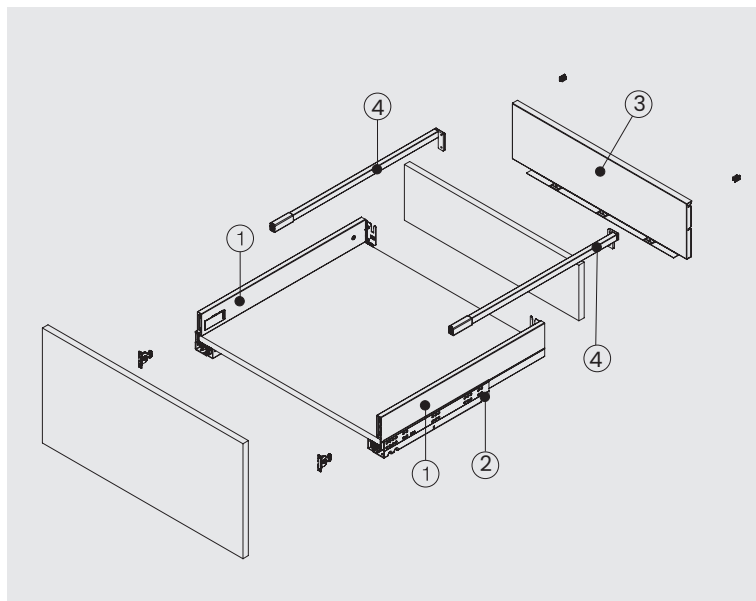

Rozmery pre montáž výsuvu

Aplikácia dreveného zadného panelu

CD hĺbka korpusu
 CIW vnútorná šírka skrine
 NS nominálna veľkosť

1. drevené dno zásuvky

2. drevený zadný panel

Rozmiestnenie skrutiek

Odporúčaná skrutky na montáž

$\varnothing 3,5 \times 16 \text{ mm}$ skrutka do drevotriesky

$\varnothing 6,1 \times 11,5 \text{ mm}$ Euroskrutka

FLOWBOX

H 106 s relingom

- 12,8 mm ultra tenký a elegantný dizajn bočnice
- 5 rôznych farieb
- 4 rôzne výšky bočníc s využitím relingov
- Technológia plynulého a tichého pohybu s vylepšenou synchronizáciou
- 270/ 300/ 350/ 400/ 450/ 500/ 550/ 600 mm dĺžky zásuviek
- Možnosť úpravy 3D (sprava-dol'ava, hore-dole a naklonenie)
- Montáž predného panelu bez použitia náradia
- Žiadny proces rezania pre základný panel

spodný panel	(•)
16 mm	1
18 mm	2

výsuv	(◉)
Soft Close	8
Push Open	7
Push Open Soft Close	6

farba (**)	
White	01
Inox	04
Black	05
Mocha	06
Anthracite	07

Relingy k Flowboxom

nomínálna dĺžka	drevený zadný panel	kovový zadný panel	balenie
270 mm	1279614 •1**	1279615 •1**	12 Set
300 mm	1279614 •2**	1279615 •2**	12 Set
350 mm	1279614 •3**	1279615 •3**	12 Set
400 mm	1279614 •4**	1279615 •4**	12 Set
450 mm	1279614 •5**	1279615 •5**	12 Set
500 mm	1279614 •6**	1279615 •6**	12 Set
550 mm	1279614 •7**	1279615 •7**	12 Set
600 mm	1279614 •8**	1279615 •8**	12 Set