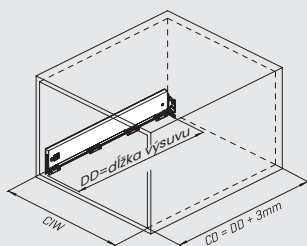

spodný panel	(•)
16 mm	1
18 mm	2

výsuv	(◉)
Soft Close	8
Push Open	7
Push Open Soft Close	6

farba (**)	
White	01
Inox	04
Black	05
Mocha	06
Anthracite	07

Relingy k Flowboxom

nomínálna dĺžka	drevený zadný panel	kovový zadný panel	balenie
270 mm	1279614 •1**	1279615 •1**	12 Set
300 mm	1279614 •2**	1279615 •2**	12 Set
350 mm	1279614 •3**	1279615 •3**	12 Set
400 mm	1279614 •4**	1279615 •4**	12 Set
450 mm	1279614 •5**	1279615 •5**	12 Set
500 mm	1279614 •6**	1279615 •6**	12 Set
550 mm	1279614 •7**	1279615 •7**	12 Set
600 mm	1279614 •8**	1279615 •8**	12 Set

farba (**)	
White	01
Black	05
Mocha	06
Anthracite	07

spojovací materiál (•)	
skrutka	1
hmoždinka	2

Montážne rozmery

Aplikácia dreveného zadného panelu

Rozmiestnenie skrutiek

CD hĺbka korpusu
CIW vnútorná šírka skrine
NS nominálna veľkosť

1. drevené dno zásuvky

2. drevený zadný panel

Odporúčané skrutky na montáž

Ø3,5x16 mm skrutka do drevotriesky

Ø6,1x11,5 mm Euroskrutka