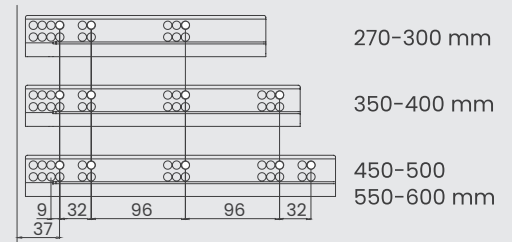

2. drevený zadný panel

Rozmiestnenie skrutiek

Odporúčaná skrutky na montáž

$\varnothing 3,5 \times 16 \text{ mm}$ skrutka do drevotriesky

$\varnothing 6,1 \times 11,5 \text{ mm}$ Euroskrutka