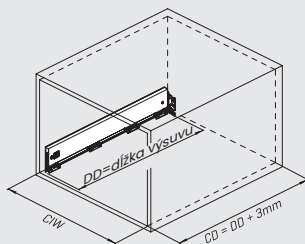

nominalna dĺžka	1-2	58 mm
270 mm	127167●3	1**45
300 mm	127167●3	2**45
350 mm	127167●3	3**45
400 mm	127167●3	4**45
450 mm	127167●3	5**45
500 mm	127167●3	6**45
550 mm	127167●3	7**45
600 mm	127167●3	8**45

balenie

6 Set/ Box
6 Set/ Box
6 Set/ Box
6 Set/ Box
6 Set/ Box
6 Set/ Box
6 Set/ Box
6 Set/ Box

spodný panel (●)	
16 mm	1
18 mm	2

výsuv (○)	
Soft Close	8
Push Open	7
Push Open Soft Close	6

farba (**)	
White	01
Inox	04
Black	05
Mocha	06
Anthracite	07

## Rozmery pre montáž výsuvu

## Applikácia dreveného zadného panelu

CD hĺbka korpusu  
CIW vnútorná šírka skrine  
NS nominálna veľkosť