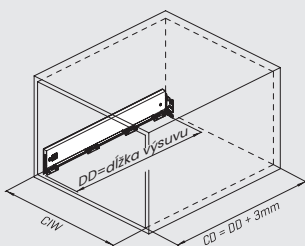

## Relingy k Flowboxom

nomínálna dĺžka	drevený zadný panel	kovový zadný panel	balenie
270 mm	1279614 •1**	1279615 •1**	12 Set
300 mm	1279614 •2**	1279615 •2**	12 Set
350 mm	1279614 •3**	1279615 •3**	12 Set
400 mm	1279614 •4**	1279615 •4**	12 Set
450 mm	1279614 •5**	1279615 •5**	12 Set
500 mm	1279614 •6**	1279615 •6**	12 Set
550 mm	1279614 •7**	1279615 •7**	12 Set
600 mm	1279614 •8**	1279615 •8**	12 Set

farba (**)	
White	01
Black	05
Mocha	06
Anthracite	07

spojovací materiál (•)	
skrutka	1
hmoždinka	2

Montážne rozmery

Aplikácia dreveného zadného panelu

CD hĺbka korpusu  
CIW vnútorná šírka skrine  
NS nominálna veľkosť