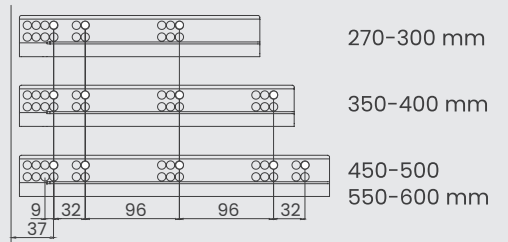

2. drevený zadný panel

Rozmiestnenie skrutiek

Odporúčaná skrutky na montáž

Ø3,5x16 mm skrutka do drevotriesky

Ø6,1x11,5 mm Euroskrutka