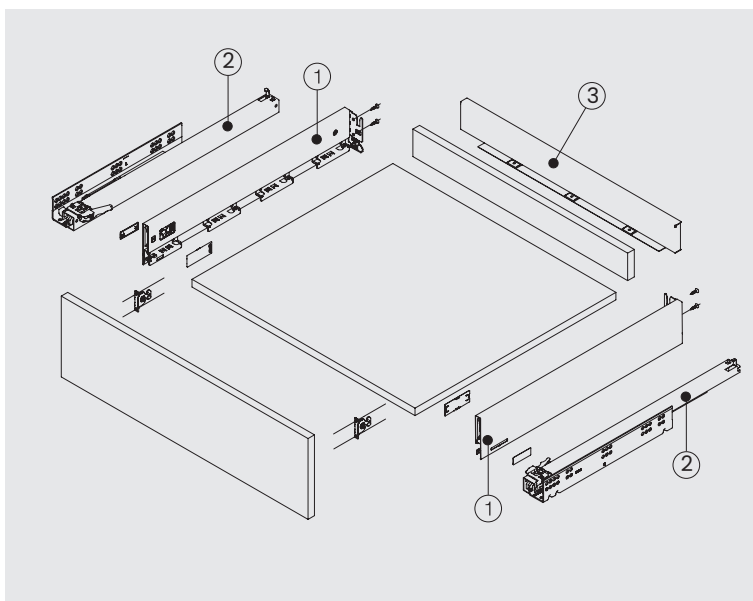

# H 106 FLOWBOX

- 12,8 mm ultra tenký a elegantný dizajn bočnice
- 5 rôznych farieb
- 4 rôzne výšky bočníc s využitím relingov
- Technológia plynulého a tichého pohybu s vylepšenou synchronizáciou
- 270/ 300/ 350/ 400/ 450/ 500/ 550/ 600 mm dĺžky zásuviek
- Možnosť úpravy 3D (sprava-dol'ava, hore-dole a naklonenie)
- Montáž predného panelu bez použitia náradia
- Žiadny proces rezania pre základný panel

nominalna dĺžka	1-2	58 mm
270 mm	127167●3	1**45
300 mm	127167●3	2**45
350 mm	127167●3	3**45
400 mm	127167●3	4**45
450 mm	127167●3	5**45
500 mm	127167●3	6**45
550 mm	127167●3	7**45
600 mm	127167●3	8**45