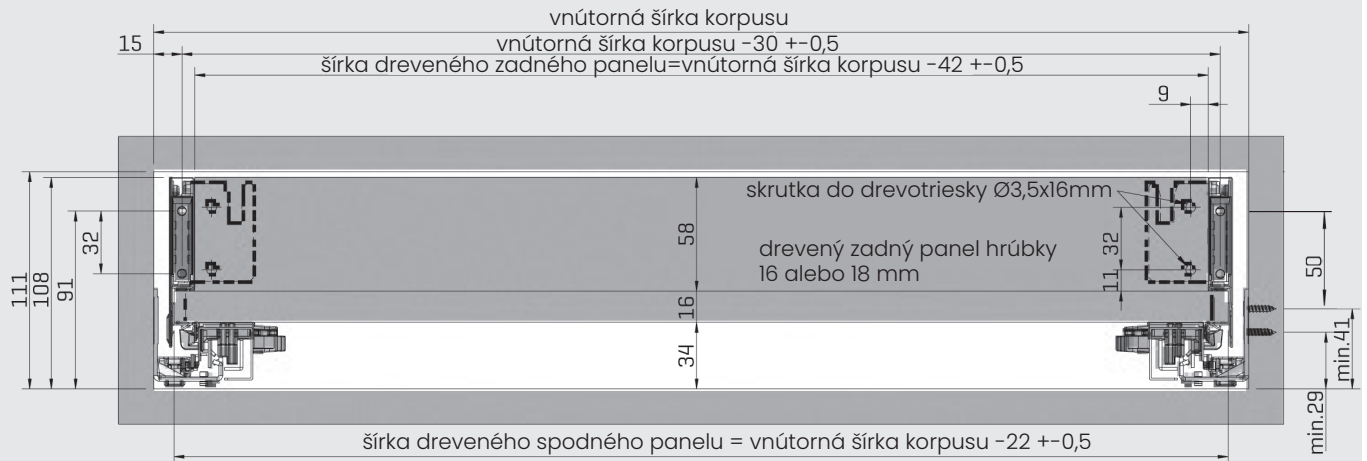

# H 106 FLOWBOX

- 12,8 mm ultra tenký a elegantný dizajn bočnice
- 5 rôznych farieb
- 4 rôzne výšky bočníc s využitím relingov
- Technológia plynulého a tichého pohybu s vylepšenou synchronizáciou
- 270/ 300/ 350/ 400/ 450/ 500/ 550/ 600 mm dĺžky zásuviek
- Možnosť úpravy 3D (sprava-dol'ava, hore-dole a naklonenie)
- Montáž predného panelu bez použitia náradia
- Žiadny proces rezania pre základný panel

balenie

6 Set/ Box
6 Set/ Box
6 Set/ Box
6 Set/ Box
6 Set/ Box
6 Set/ Box
6 Set/ Box
6 Set/ Box

spodný panel (●)	
16 mm	1
18 mm	2

výsuv (○)	
Soft Close	8
Push Open	7
Push Open Soft Close	6

farba (**)	
White	01
Inox	04
Black	05
Mocha	06
Anthracite	07

## Rozmery pre montáž výsuvu

## Applikácia dreveného zadného panelu

CD hĺbka korpusu  
CIW vnútorná šírka skrine  
NS nominálna veľkosť