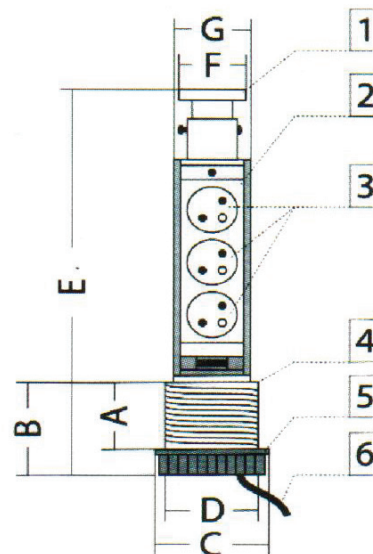

## Technická špecifikácia:

Napätie: 230V ~50Hz  
 Maximálne zataženie: 16A, 3680W  
 Dĺžka prívodu: 2m

## Popis zariadenia:

Zásuvka Port SLIM FN 10503S s výsuvným systémom Push-Pull (klikni a vytiahni), je určená pre montáž priamo na nábytok v kancelárskych priestoroch (vrátane stolov atď.) a domácnosti (izby, kuchyňa). Zariadenie sa skladá z pevnej časti inštalovanej do nábytku, a pohyblivej časti. Telo je z hliníka s tromi pripojovacími vertikálne umiestnenými zásuvkami. Zatahovací panel dokonale zapadá do povrchu dosky. Kryt je k dispozícii vo farbe hliníka a čiernej.

## Montáž:

Ak chcete nainštalovať zariadenie, musíte vyvŕtať otvor v doske s priemerom 62 mm. Hrúbka montážnej dosky môže byť 25mm až 50mm max.

1. Otvárací úchyt
  2. LED dióda, signalizujúca aktívne napájanie v zásuvkách
  3. Zásuvky
  4. Držiak príruby
  5. Príruba
  6. Napájací kábel
- A. max. hrúbka dosky 50 mm  
 B. 70mm  
 C. 83mm  
 D. 60mm  
 E. 300mm  
 F. 53mm  
 G. 54mm