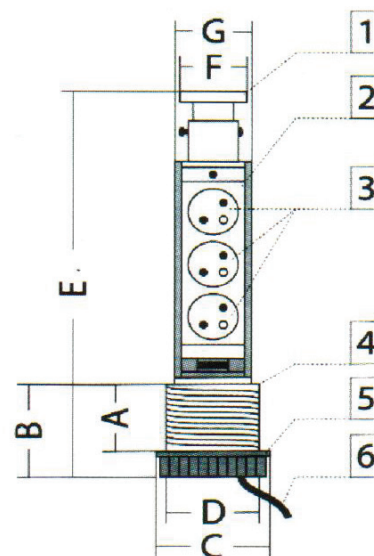

## Popis zariadenia:

Zásuvka Port SLIM FN 10503S s výsuvným systémom Push-Pull (klikni a vytiahni), je určená pre montáž priamo na nábytok v kancelárskych priestoroch (vrátane stolov atď.) a domácnosti (izby, kuchyňa). Zariadenie sa skladá z pevnej časti inštalovanej do nábytku, a pohyblivej časti. Telo je z hliníka s tromi pripojovacími vertikálne umiestnenými zásuvkami. Zatahovací panel dokonale zapadá do povrchu dosky. Kryt je k dispozícii vo farbe hliníka a čiernej.

## Montáž:

Ak chcete nainštalovať zariadenie, musíte vyvŕtať otvor v doske s priemerom 62 mm. Hrúbka montážnej dosky môže byť 25mm až 50mm max.

1. Otvárací úchyt
2. LED dióda, signalizujúca aktívne napájanie v zásuvkách
3. Zásuvky
4. Držiak príruby
5. Príruba
6. Napájací kábel

- A. max. hrúbka dosky 50 mm  
 B. 70mm  
 C. 83mm  
 D. 60mm  
 E. 300mm  
 F. 53mm  
 G. 54mm