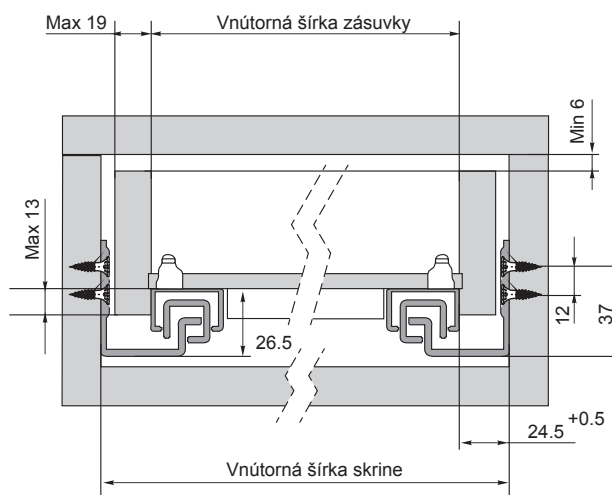

- skrytý plnovýsuv nie je viditeľný pri otvorení zásuvky / není viditelný při otevření zásuvky
- mechanizmus pre dotiahnutie zásuvky / pro dotažení zásuvky
- kvalitná ušľachtilá oceľ / kvalitní ušlechtilá oceľ
- v dĺžkach / v délkách od 250 - 550 mm
- max. nosnosť / nosnost 25 kg
- spoľahlivý chod / spolehlivý chod
- povrchová úprava: zinok / zinek

Technický náčrt [mm]

Montážny náčrt / Montážní náčrt [mm]

Technické parametre

| obj. kód | dĺžka [mm] | balenie [kpl] |
|-----------|------------|---------------|
| SP-250/SW | 250 | 10 |
| SP-300/SW | 300 | 10 |
| SP-350/SW | 350 | 10 |
| SP-400/SW | 400 | 10 |
| SP-450/SW | 450 | 10 |
| SP-500/SW | 500 | 10 |
| SP-550/SW | 550 | 10 |