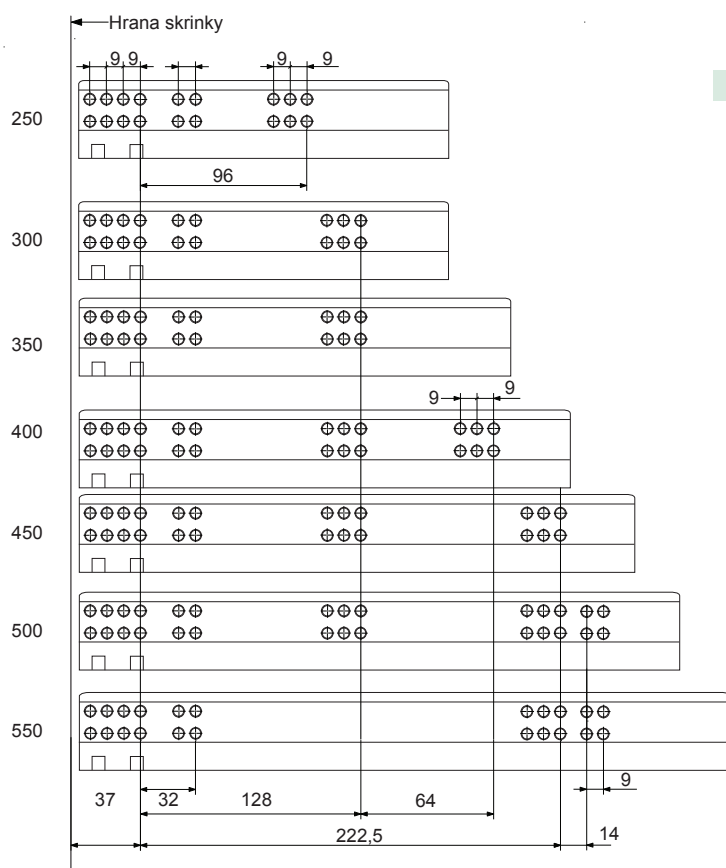

- skrytý plnovýsuv nie je viditeľný pri otvorení zásuvky / není viditelný při otevření zásuvky
- mechanizmus pre dotiahnutie zásuvky / pro dotažení zásuvky
- kvalitná ušľachtilá oceľ / kvalitní ušlechtilá oceľ
- v dĺžkach / v délkách od 250 - 550 mm
- max. nosnosť / nosnost 25 kg
- spoľahlivý chod / spolehlivý chod
- povrchová úprava: zinok / zinek

Technický náčrt [mm]

Montážny náčrt / Montážní náčrt [mm]

Technické parametre

| obj. kód | dĺžka [mm] | balenie [kpl] |
|-----------|------------|---------------|
| SP-250/SW | 250 | 10 |
| SP-300/SW | 300 | 10 |
| SP-350/SW | 350 | 10 |
| SP-400/SW | 400 | 10 |
| SP-450/SW | 450 | 10 |
| SP-500/SW | 500 | 10 |
| SP-550/SW | 550 | 10 |